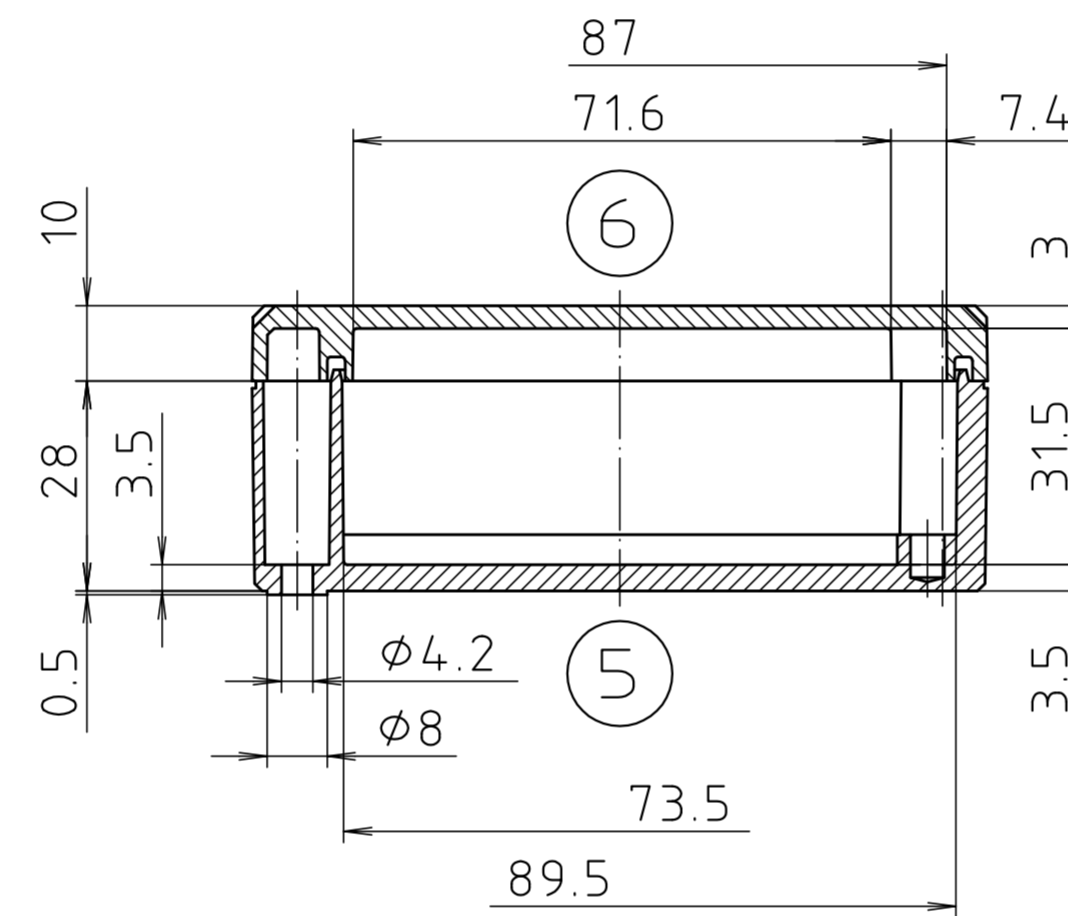

Ausführung EM/ET 208 F/
type EM/ET 208 F

Maßstab/ Scale:	1:1	
Zeichnungs-Nr. / Drawing-No.:	1G 5145.029.04	
Artikel / Article:	EM/ET 208 EM/ET 208 F Katalogzeichnung/Catalogue drawing	
A.Nr./ Alt.-No.:	Datum/ Date:	
2633	22.08.02	
2785	01.03.93	
2742	08.01.93	
DISK:	2 500 875	
Datum/Date:	02.07.92	OK