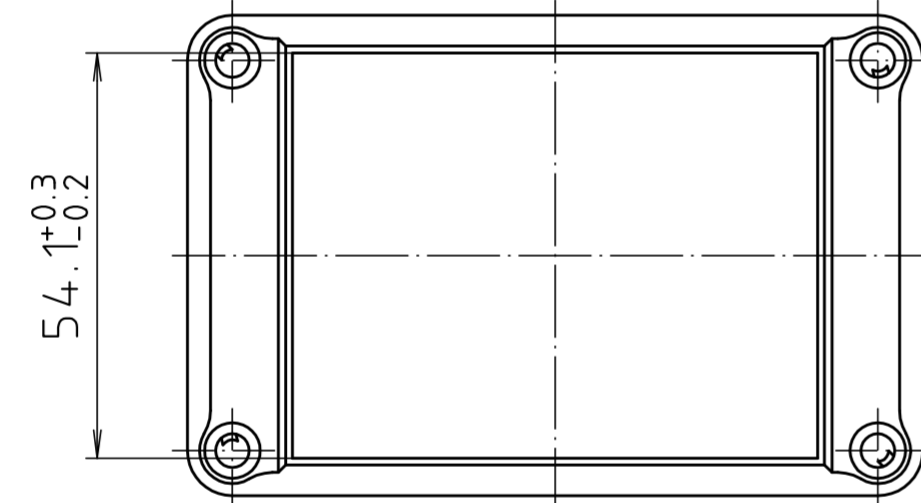

Ausführung EM/ET 208 F/
type EM/ET 208 F

Maßstab/ Scale:	1:1	
Zeichnungs-Nr. / Drawing-No.:	1G 5145.029.04	
Artikel / Article:	EM/ET 208 EM/ET 208 F Katalogzeichnung/Catalogue drawing	
A.Nr./ Alt.-No.:	Datum/ Date:	
2633	22.08.02	
2785	01.03.93	
2742	08.01.93	
DISK:	2 500 875	
Datum/Date:	02.07.92	OK