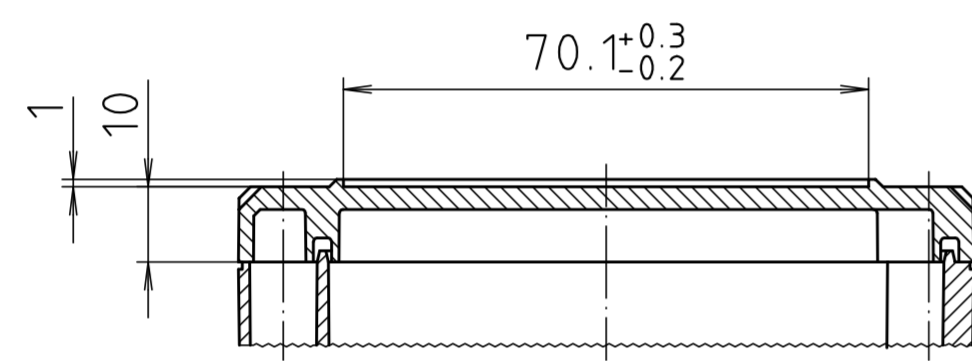

Ausführung EM/ET 208 F/
type EM/ET 208 F

Maßstab/ Scale:	1:1	
Zeichnungs-Nr. / Drawing-No.:	1G 5145.029.04	
Artikel / Article:	EM/ET 208 EM/ET 208 F Katalogzeichnung/Catalogue drawing	
A.Nr./ Alt.-No.:	Datum/ Date:	
2633	22.08.02	
2785	01.03.93	
2742	08.01.93	
DISK:	2 500 875	
Datum/Date:	02.07.92	OK