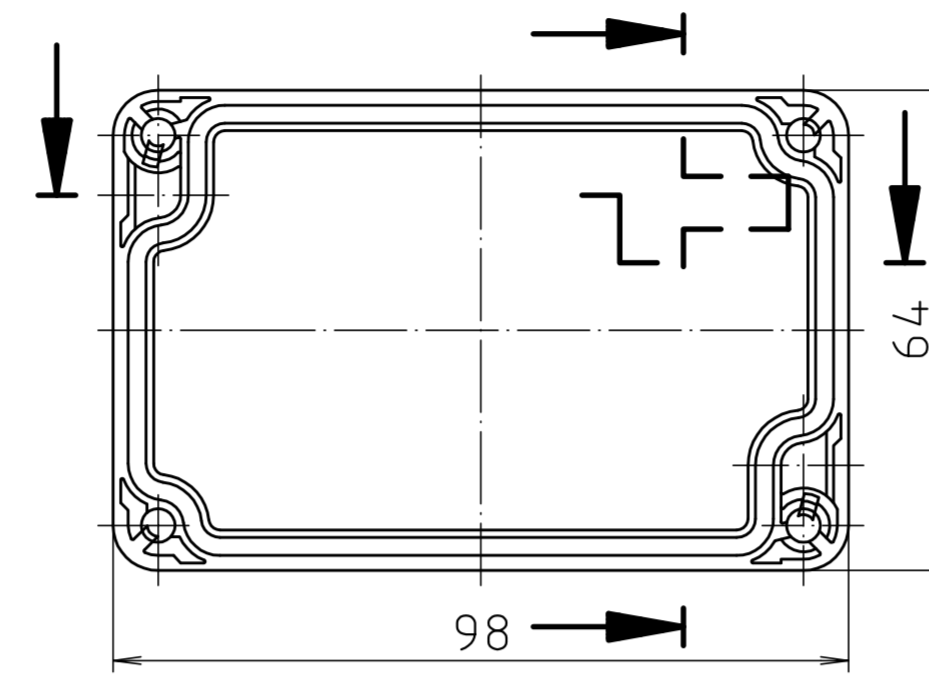

Ausführung EM/ET 208 F/
type EM/ET 208 F

Maßstab/ Scale:	1:1	
Zeichnungs-Nr. / Drawing-No.:	1G 5145.029.04	
Artikel / Article:	EM/ET 208 EM/ET 208 F Katalogzeichnung/Catalogue drawing	
A.Nr./ Alt.-No.:	Datum/ Date:	
2633	22.08.02	
2785	01.03.93	
2742	08.01.93	
DISK:	2 500 875	
Datum/Date:	02.07.92	OK