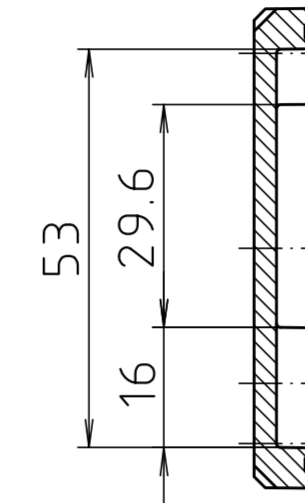

Ausführung EM/ET 208 F/
type EM/ET 208 F

Maßstab/ Scale:	1:1	
Zeichnungs-Nr. / Drawing-No.:	1G 5145.029.04	
Artikel / Article:	EM/ET 208 EM/ET 208 F Katalogzeichnung/Catalogue drawing	
A.Nr./ Alt.-No.:	Datum/ Date:	
2633	22.08.02	
2785	01.03.93	
2742	08.01.93	
DISK:	2 500 875	
Datum/Date:	02.07.92	OK