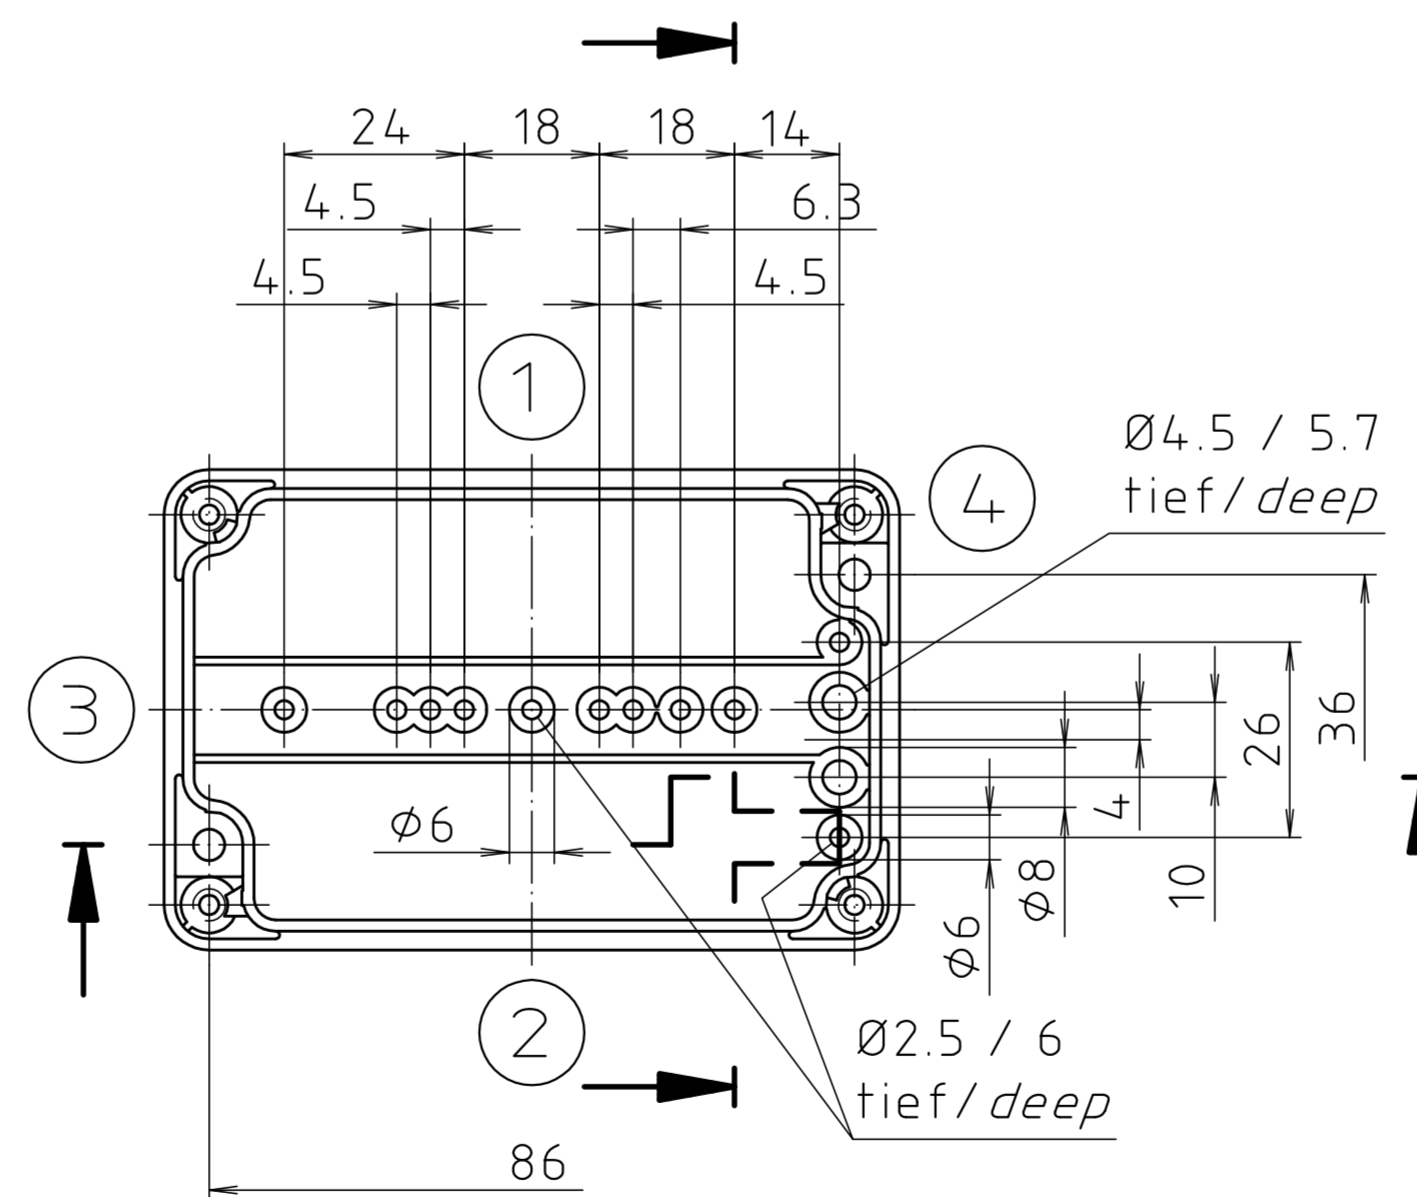

Ausführung EM/ET 208 F/
type EM/ET 208 F

Maßstab/ Scale:	1:1	
Zeichnungs-Nr. / Drawing-No.:	1G 5145.029.04	
Artikel / Article:	EM/ET 208 EM/ET 208 F Katalogzeichnung/Catalogue drawing	
A.Nr./ Alt.-No.:	Datum/ Date:	
2633	22.08.02	
2785	01.03.93	
2742	08.01.93	
DISK:	2 500 875	
Datum/Date:	02.07.92	OK