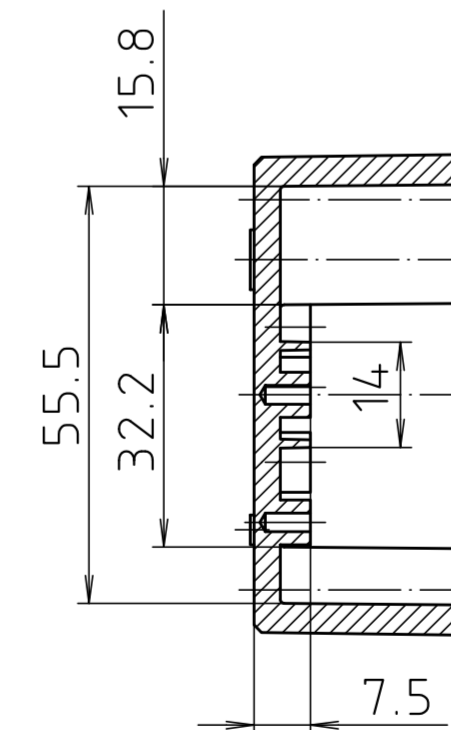

Ausführung EM/ET 208 F/
type EM/ET 208 F

Maßstab/ Scale:	1:1	
Zeichnungs-Nr. / Drawing-No.:	1G 5145.029.04	
Artikel / Article:	EM/ET 208 EM/ET 208 F Katalogzeichnung/Catalogue drawing	
A.Nr./ Alt.-No.:	Datum/ Date:	
2633	22.08.02	
2785	01.03.93	
2742	08.01.93	
DISK:	2 500 875	
Datum/Date:	02.07.92	OK