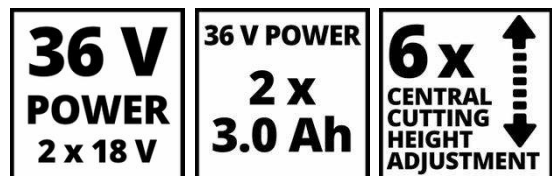

Logistische Daten

- Bruttogewicht (kg)	19.5
- Produktgewicht (kg)	13.05
- Maße Einzelverpackung	835 x 465 x 370 mm
- Stück pro Exportkarton	1 STK
- Bruttogewicht Exportkarton	19.5 kg
- Maße Exportkarton	835 x 465 x 370 mm
- Containermengen (20"/40"/40"HC)	195 | 398 | 465