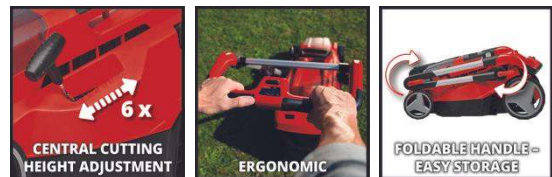

Technische Daten

- Akku	18 V (2x) | 3000 mAh | Li-Ion
- Ladezeit	1h
- Leerlaufdrehzahl	3400 min⁻¹
- Schnittbreite	36 cm
- Schnitthöhenverstellung	6 | 25-75 mm | Zentral
- Fangbehältervolumen	45 L
- Raddurchmesser vorne	150 mm
- Raddurchmesser hinten	220 mm