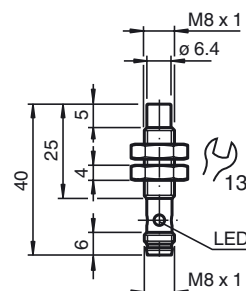

### Mechanische Daten

Anschlussart	Gerätestecker M8 x 1, 3-polig
Gehäusematerial	Messing, vernickelt
Stirnfläche	LCP
Schutzart	IP67

## Abmessungen