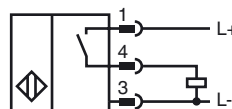

Bestellbezeichnung

NXN3-8GM25-E2-V3

Merkmale

- 3 mm nicht bündig

Zubehör

V3-WM

Kabeldose, M8, 3-polig, konfektionierbar

BF 8

Befestigungsflansch, 8 mm

V3-WM-2M-PUR

Kabeldose, M8, 3-polig, PUR-Kabel

V3-GM

Kabeldose, M8, 3-polig, konfektionierbar

Technische Daten

Allgemeine Daten

Schaltfunktion		Schließßer (NO)
Ausgangstyp		PNP
Schaltabstand	s_n	3 mm
Einbau		nicht bündig
Ausgangspolarität		DC
Gesicherter Schaltabstand	s_a	0 ... 2,43 mm
Betätigungselement		Baustahl, z. B. 1.0037, S235JR (früher St37-2)
		9 mm x 9 mm x 1 mm
Reduktionsfaktor r_{Al}		0,5
Reduktionsfaktor r_{Cu}		0,45
Reduktionsfaktor r_{V2A} (1.4301)		0,75
Reduktionsfaktor r_{Ms}		0,5
Ausgangsart		3-Draht

Kenndaten

Betriebsspannung	U_B	10 ... 30 V
Schaltfrequenz	f	0 ... 1000 Hz
Hysterese	H	typ. 5%
Verpolenschutz		verpolgeschützt
Kurzschlusschutz		taktend
Spannungsfall	U_d	$\leq 1,5$ V
Betriebsstrom	I_L	0 ... 100 mA
Reststrom	I_r	0 ... 0,2 mA
Leerlaufstrom	I_0	≤ 10 mA
Bereitschaftsverzug	t_v	≤ 100 ms
Schaltzustandsanzeige		Mehrloch-LED, gelb

Umgebungsbedingungen

Umgebungstemperatur	-25 ... 70 °C (-13 ... 158 °F)
Lagertemperatur	-25 ... 70 °C (-13 ... 158 °F)

Mechanische Daten

Anschlussart	Gerätestecker M8 x 1, 3-polig
Gehäusematerial	Messing, vernickelt
Stirnfläche	LCP
Schutzart	IP67

Allgemeine Informationen

Lieferumfang	2 Sechskantmuttern enthalten

Normen- und Richtlinienkonformität

Normenkonformität	
Normen	EN 60947-5-2:2007 EN 60947-5-2/A1:2012 IEC 60947-5-2:2007 IEC 60947-5-2 AMD 1:2012

Zulassungen und Zertifikate

CCC-Zulassung	Produkte, deren max. Betriebsspannung ≤ 36 V ist, sind nicht zulassungspflichtig und daher nicht mit einer CCC-Kennzeichnung versehen.

Abmessungen

Anschluss