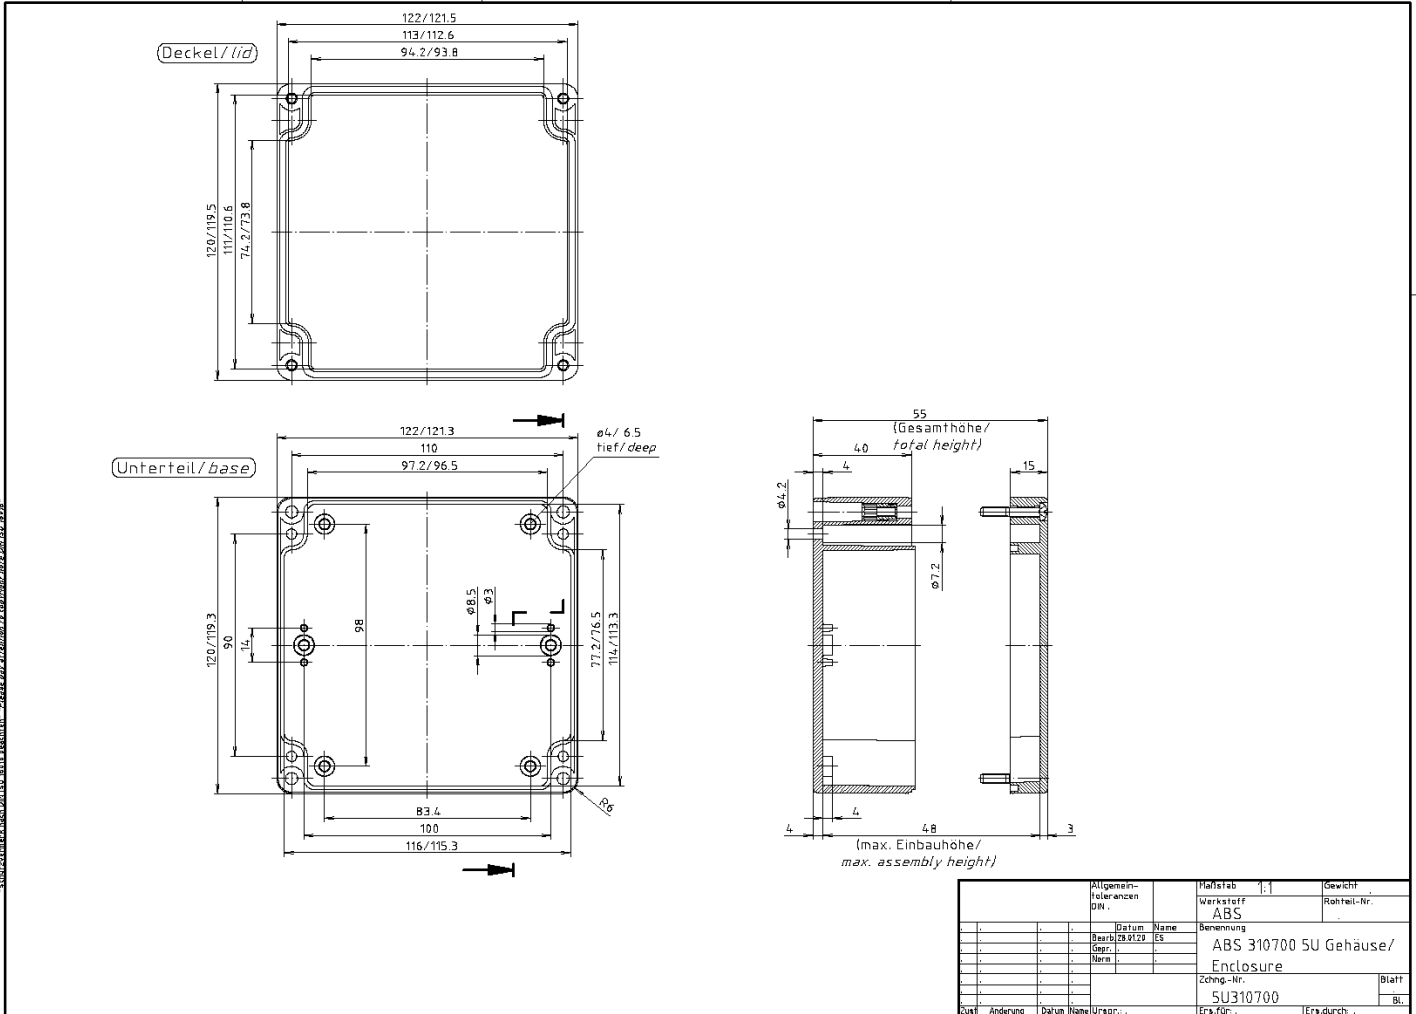

Best.Nr. 460489

EIGENSCHAFTEN:

- Werkstoff: ABS
- Farbe: Lichtgrau
- Dichtung: eingezogen
- IP-Schutz: IP65/66
- Lieferumfang: inkl. Schrauben

ATTRIBUTES:

- material: ABS
- colour: light grey
- seal: factory-assembled
- IP-Protection: IP65/66
- scope of delivery: incl. screws