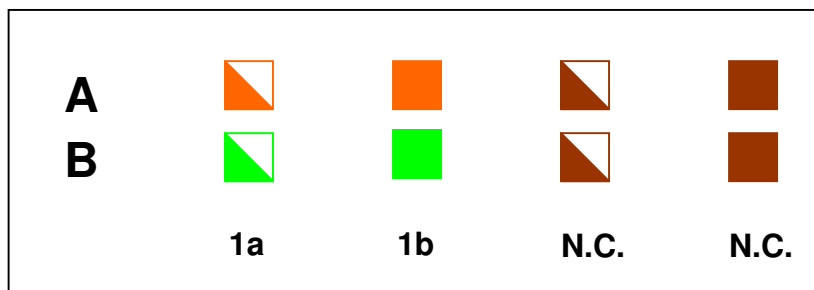

# DEPLHI RJ45-Steckdose, CAT.5e/ISDN

Best.Nr. 550 486

Belegung als ISDN-Dose:

**N.C.** Belegung für ISDN nicht nötig, kann z.B. für die Anschaltung analoger Telefone verwendet werden.