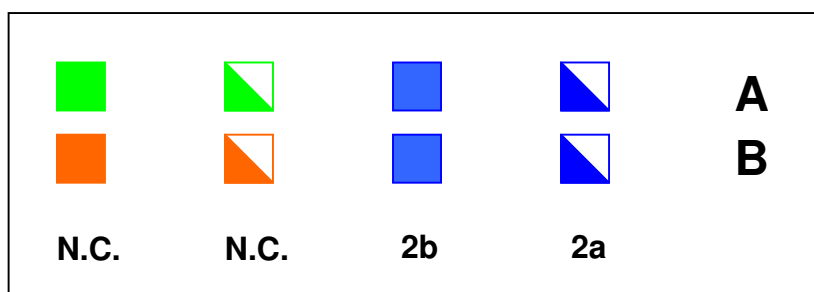

# DEPLHI RJ45-Steckdose, CAT.5e/ISDN

Best.Nr. 550 486

Belegung als ISDN-Dose:

**N.C.** Belegung für ISDN nicht nötig, kann z.B. für die Anschaltung analoger Telefone verwendet werden.