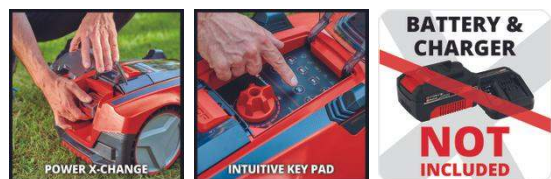

Technische Daten

- Spannung	18 V
- Akku	18 V | 3000 mAh | Li-Ion
- Schnittbreite	18 cm
- max. Steigung	25 %
- Schnitthöhenverstellung	20 mm - 60 mm
- Empfohlene Rasenfläche	500 m²
- Leitkabel	12 m
- Befestigungshaken	20 STK
- Ersatzmesser	3
- Verbindungsklemmen	2 STK