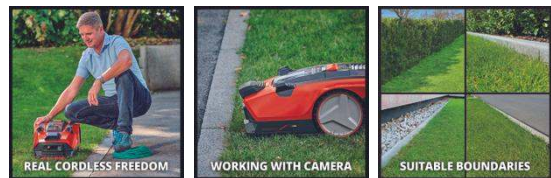

Einhell

EXPERT

POWER X-CHANGE

Mähroboter

FREELEXO CAM 500

Art.-Nr.: 3413991

Ident.-Nr.: 21033

EAN-Code: 4006825663525

Der Einhell FREELEXO CAM 500 gehört zur untereinander kombinierbaren Power X-Change-Familie. Mit Hilfe einer integrierten Kamera und Sensoren erkennt der FREELEXO CAM 500 die Grenzen der zu mähenden Rasenfläche automatisch, indem er Rasenflächen anhand von Farben und Strukturen wahrnimmt. Per Magnetband können zudem kurzfristig Bereiche ausgegrenzt werden. Darüber hinaus verfügt er über eine LED-Anzeige und ein Tastenfeld zur Programmierung der Mähzeiten. Der Mähroboter ist ausgelegt für eine Fläche bis 500 m². Im Lieferumfang sind ein 3,0 Ah Akku, eine Ladestation, 3 Ersatzklingen, 12 m Leitkabel, 5 m Magnetband, 25 Befestigungshaken und 2 Verbindungsklemmen enthalten.

Ausstattung

- Mitglied der Power X-Change Familie, 1x 18V Batterie notwendig
- Bürstenloser Motor – mehr Power und längere Laufzeit
- Mähroboter erkennt Mähbereich dank integrierter Kamera
- Intuitiv bedienbares Tastenfeld und LED-Anzeige
- Programmierbare Mähzeiten
- Sicherheitssensorik dank Stoß-, Kipp- und Hebesensoren
- Rückkehr zur Ladestation und Ladevorgang automatisch
- Integrierter Regensensor
- Diebstahlschutz durch PIN Code
- Schnitthöhenverstellung: 20 - 60 mm
- Für Steigungen bis zu 25% geeignet
- Inklusive Magnetband für kurzfristige Abgrenzungen im Garten
- Tragegriff für komfortablen Transport
- Rasenflächen bis 500 m²
- 12 m Leitkabel zur einfachen Montage um die Ladestation
- 25x Befestigungshaken
- 2x Verbindungsklemmen und 3x Ersatzklingen
- Lieferung inkl. 1x 3,0 Ah PXC Akku und Ladestation

Technische Daten