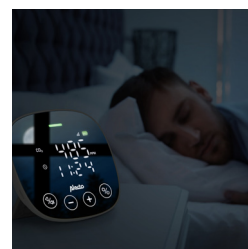

AQ30

PROFESSIONAL CO2 METER
PROFESSIONNELLES CO2-MESSGERÄT

Alecto

Professional CO2 meter

- Always know when to ventilate
- Ideal for preventive monitoring of air quality at home, at school, in the hospitality sector or at work
- Create a good living environment with healthy indoor air
- Professional NDIR sensor with a lifetime of 10 years
- Accurate and stable NDIR measurements over a long period of time
- CE marking and ISO certification EN 61326-1:2013
- Colour indication for air quality (green/orange/red)
- Alarm signal in case of poor ventilation (red light)
- Displays amount of carbon dioxide (CO₂) in ppm
- Automatic calibration
- Displays CO₂ and time | Temperature and humidity | Date and time
- Measuring range CO₂: 0 - 5000 ppm
- Integrated back-up battery (for data retention when moving)
- Can be placed on flat surface or wall mount
- Dimensions (h x b) 30 x 90 x 90mm
- Adapter powered (included)

Professionelles CO₂-Messgerät

- Immer wissen, wann man lüften muss
- Ideal für die präventive Überwachung der Luftqualität zu Hause, in der Schule, im Gastgewerbe oder am Arbeitsplatz
- Schaffen Sie ein gutes Lebensumfeld mit gesunder Raumluft
- Professioneller NDIR-Sensor mit einer Lebensdauer von 10 Jahren
- Genaue und stabile NDIR-Messungen über einen langen Zeitraum
- CE-Kennzeichnung und ISO-Zertifizierung EN 61326-1:2013
- Farbanzeige für die Luftqualität (grün/orange/rot)
- Alarmsignal bei schlechter Raumluft (rotes Licht)
- Zeigt die Menge an Kohlendioxid (CO₂) in ppm an
- Automatische Kalibrierung
- Anzeige von CO₂ und Uhrzeit | Temperatur und Luftfeuchtigkeit | Datum und Uhrzeit
- Messbereich CO₂: 0 - 5000 ppm
- Integrierte Pufferbatterie (für die Datenerhaltung, falls das Gerät an einen anderen Platz kommt)
- Geeignet zum Hinstellen oder Aufhängen
- Abmessungen (H x b) 30 x 90 x 90mm
- Mit einem Netzteil betrieben (enthalten)