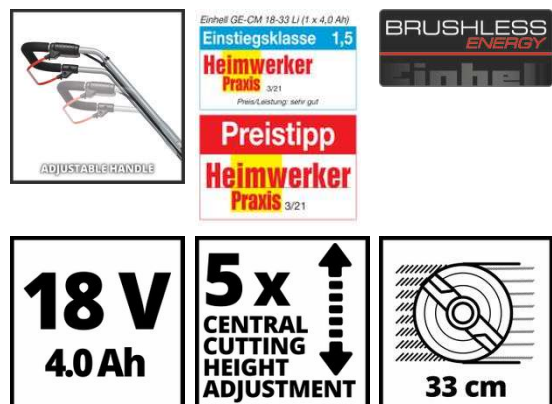

Logistische Daten

- Bruttogewicht (kg)	13.49
- Produktgewicht (kg)	10.9
- Maße Einzelverpackung	680 x 405 x 360 mm
- Stück pro Exportkarton	1 STK
- Bruttogewicht Exportkarton	13.29 kg
- Maße Exportkarton	680 x 400 x 360 mm
- Containermengen (20"/40"/40"HC)	268 | 582 | 679