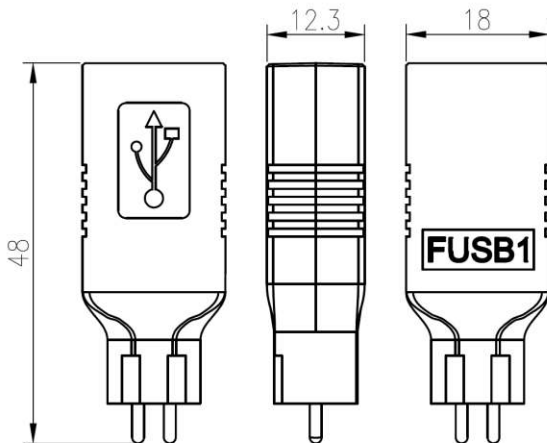

Zuberhör / accessories

Klinkenstecker/
jackplug
ø2,5x13±0.5mm

Klinkenstecker/
jackplug
ø3,5x15mm

Hohlstecker/
hollowplug
ø2,1xø5x12mm

Hohlstecker/
hollowplug
ø2,5xø5,5x12mm

Hohlstecker/
hollowplug
ø1,35xø3,5x10mm

Hohlstecker/
hollowplug
ø1,7xø4x10mm

Hohlstecker/
hollowplug
ø2,1xø5,5x12mm

Hohlstecker/
hollowplug
ø1,5xø5,5x12mm

USB Adapterstecker/
USB adapter plug

Technische Daten / technical data:

Eingangsspannung:	100-240V ±10% 60/50Hz 155mA	Input voltage:	100-240V ±10% 60/50Hz 155mA
Ausgangsspannung:	3-4.5-5-6-7.5-9-12V ±10% stabilisiert	Output voltage:	3-4.5-5-6-7.5-9-12V ±10% regulated
Ausgangsstrom:	600mA ±5%	Output current:	600mA ±5%
Leistungsaufnahme im Leerlauf:	<0,1W	Stand-by power consumption:	<0,1W
Ausgangs-Schutz:	Kurzschlusschutz	Output electrical protection:	short circuit protection
Schutzart:	IP 20	Protection:	IP 20
Isolation:	4 kV Eingang/Ausgang	Insulation:	4 kV primary/secondary
Betriebstemperatur:	0°C.....+25°C	Operating temperature:	0°C.....+25°C
Lagertemperatur:	-25°C.....+70°C	Storage temperature:	-25°C.....+70°C
Gewicht:	115g inkl. Zubehör, ohne Verpackung/	Weight:	115g incl. accessories, without package
Gehäuse:	schwarzes Steckergehäuse	Case:	black plug-in case
Gehäusematerial:	ABS Kunststoffgehäuse	Case material:	ABS plastic
Zubehör:	- 1x Einstellschlüssel für Sekundärspannung - 6x Hohlstecker - 2x Klinkenstecker - 1x USB Adapter	Accessories:	- 1x key for adjustment of secondary voltage - 6x hollowplug - 2x jackplug - 1x USB adapter
Approbation:	CE	Approval:	CE
Verpackung:	farbige Faltschachtel inkl. mehrsprachiger Bedienungsanleitung	Packaging:	colorbox incl. multilingual operating instruction