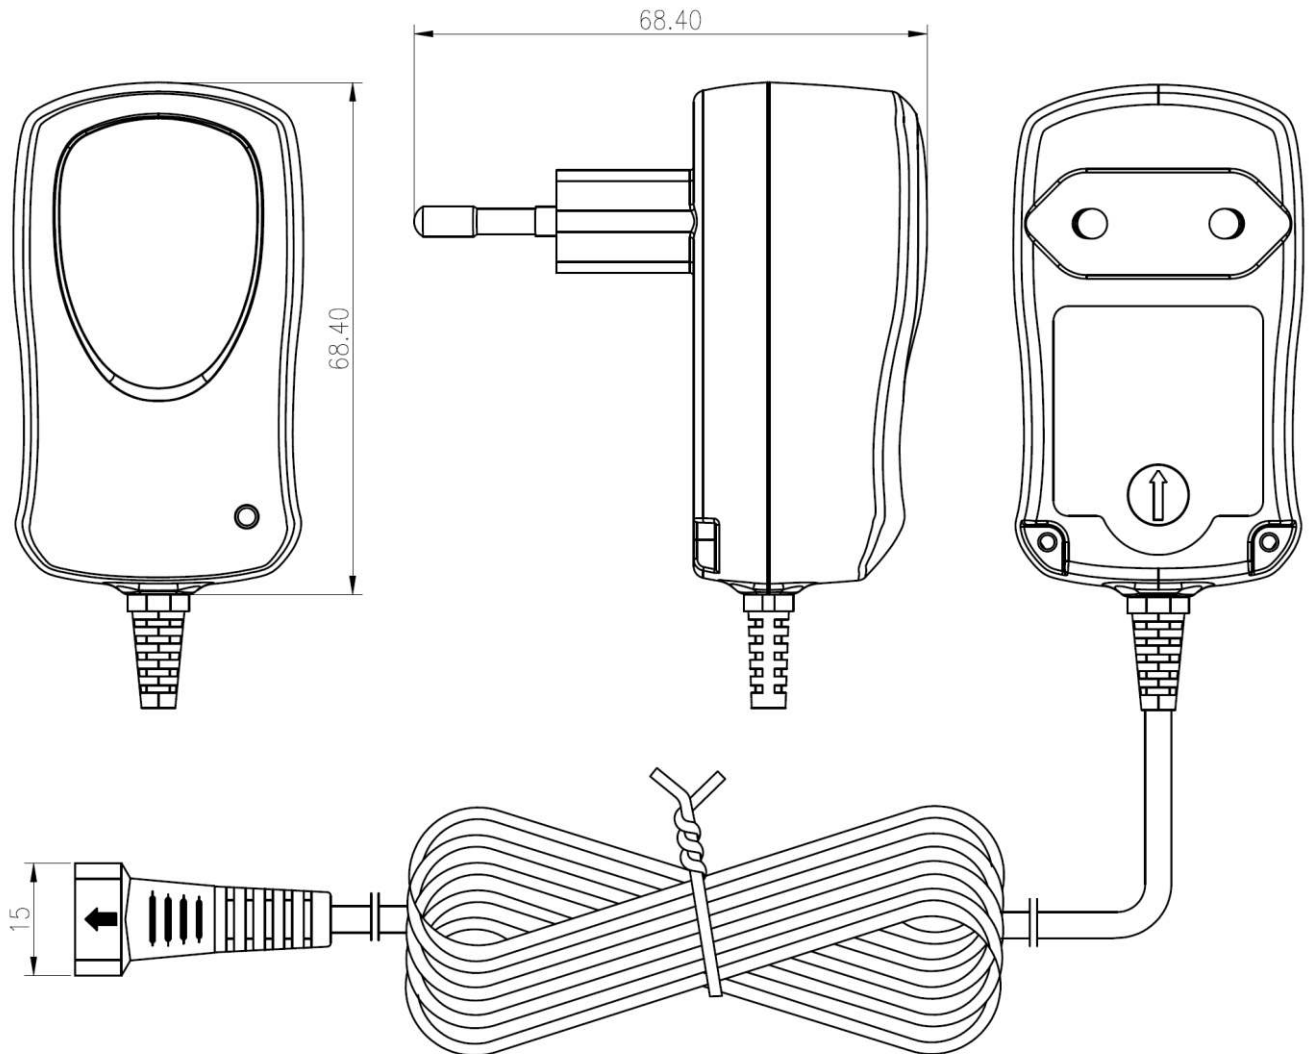

Produktname | *Product name*: HCPS600
 Artikelnummer | *Part Number*: 1201-0006
 Anfragenummer | *Inquiry Number*: AN2019-810402
 Ersteller / Datum | *Creator / Date*: CB / 07.07.2015

Version	Change	Date	Name
V1	Update to ErP Level VI	20.04.20	KA
V0	---	07.07.15	CB

Zuberhör / accessories

Klinkenstecker/
jackplug
ø2,5x13±0.5mm

Klinkenstecker/
jackplug
ø3,5x15mm

Hohlstecker/
hollowplug
ø2,1xø5x12mm

Hohlstecker/
hollowplug
ø2,5xø5,5x12mm

Hohlstecker/
hollowplug
ø1,35xø3,5x10mm

Hohlstecker/
hollowplug
ø1,7xø4x10mm

Hohlstecker/
hollowplug
ø2,1xø5,5x12mm

Hohlstecker/
hollowplug
ø1,5xø5,5x12mm

USB Adapterstecker/
USB adapter plug

Technische Daten / technical data:

Eingangsspannung:	100-240V ±10% 60/50Hz 155mA	Input voltage:	100-240V ±10% 60/50Hz 155mA
Ausgangsspannung:	3-4.5-5-6-7.5-9-12V ±10% stabilisiert	Output voltage:	3-4.5-5-6-7.5-9-12V ±10% regulated
Ausgangsstrom:	600mA ±5%	Output current:	600mA ±5%
Leistungsaufnahme im Leerlauf:	<0,1W	Stand-by power consumption:	<0,1W
Ausgangs-Schutz:	Kurzschlusschutz	Output electrical protection:	short circuit protection
Schutzart:	IP 20	Protection:	IP 20
Isolation:	4 kV Eingang/Ausgang	Insulation:	4 kV primary/secondary
Betriebstemperatur:	0°C.....+25°C	Operating temperature:	0°C.....+25°C
Lagertemperatur:	-25°C.....+70°C	Storage temperature:	-25°C.....+70°C
Gewicht:	115g inkl. Zubehör, ohne Verpackung/	Weight:	115g incl. accessories, without package
Gehäuse:	schwarzes Steckergehäuse	Case:	black plug-in case
Gehäusematerial:	ABS Kunststoffgehäuse	Case material:	ABS plastic
Zubehör:	- 1x Einstellschlüssel für Sekundärspannung - 6x Hohlstecker - 2x Klinkenstecker - 1x USB Adapter	Accessories:	- 1x key for adjustment of secondary voltage - 6x hollowplug - 2x jackplug - 1x USB adapter
Approbation:	CE	Approval:	CE
Verpackung:	farbige Faltschachtel inkl. mehrsprachiger Bedienungsanleitung	Packaging:	colorbox incl. multilingual operating instruction