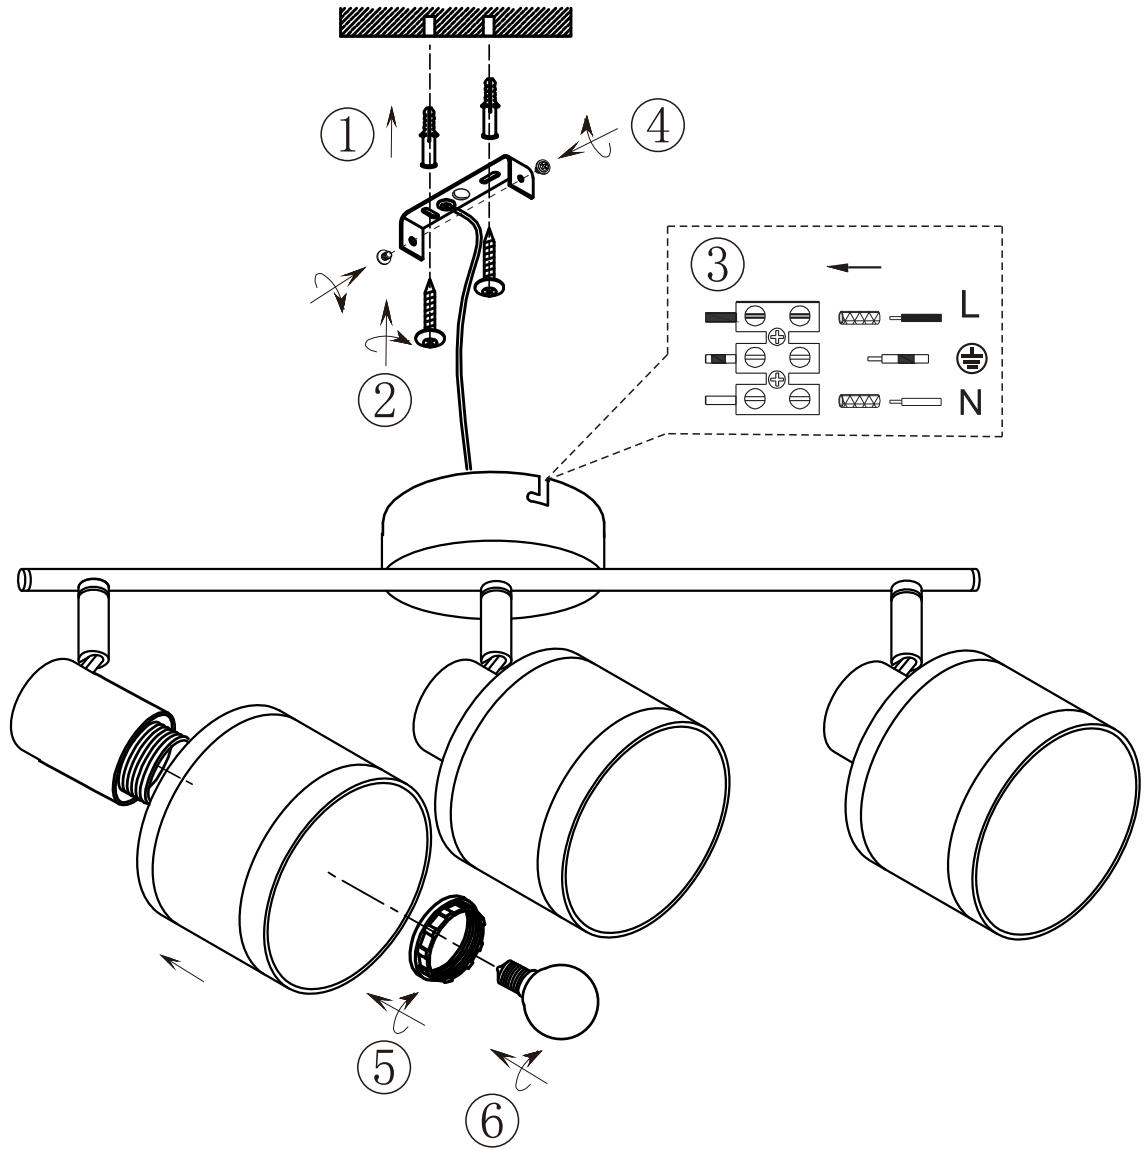

Norėdami saugiai ir teisingai sumontuoti šviestuv vadovaukitės šia instrukcija!

**(ET) HOIATUS!**

Enne monteerimist lugege ohutusjuhised tähelepanelikult läbi!

**(DA) OBS!**

Læs sikkerhedsinformationen nøje, før du monterer produktet!

**(UK) ПОПЕРЕДЖЕННЯ!**

Перед розбиранням, будь ласка, уважно прочитайте інструкції з техніки безпеки!

230V ~ 50Hz, 3 x E14 / max.10W

reality-leuchten.de/  
R81553006