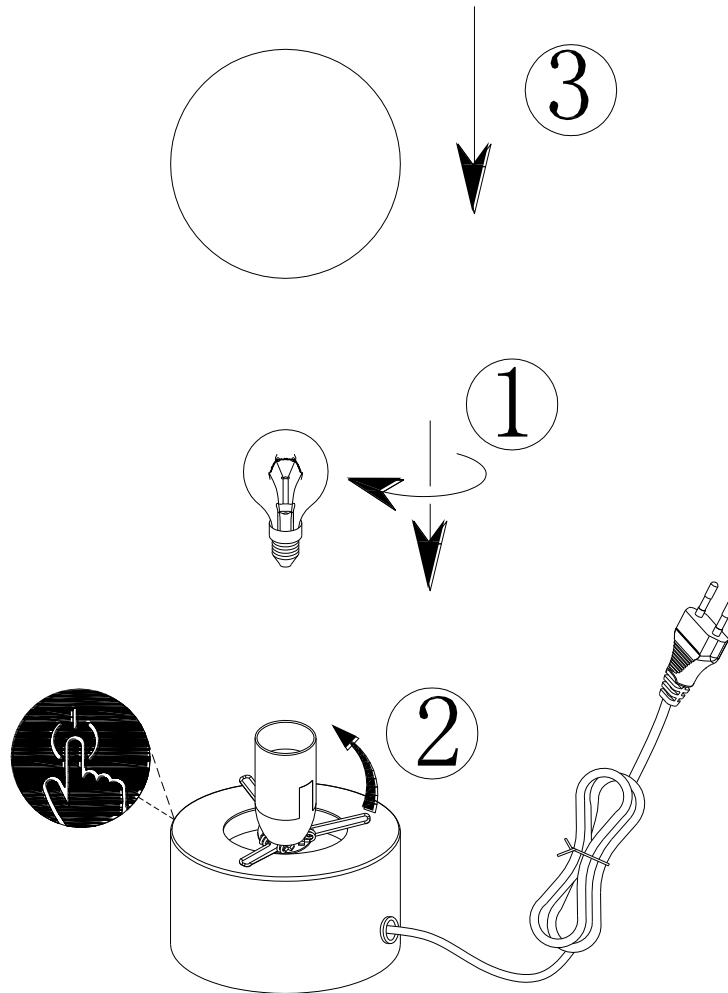

(SR) UPOZORENJE!

Prije početka montaže, pažljivo pročitajte sigurnosne upute!

(UK) ПОПЕРЕДЖЕННЯ!

Перед розбиранням, будь ласка, уважно прочитайте інструкції з техніки безпеки!

230V~50Hz
1 x E14 / max.25W

reality-leuchten.de/
R59051007