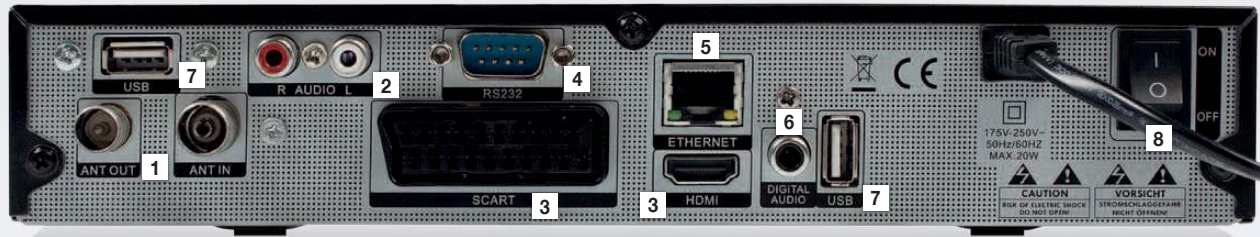

HDTV-Kabel Receiver mit smartSTREAM-Funktion

Der mirage-Kabel-Receiver CX75 empfängt alle Radio-Programme sowie in HD-Qualität alle freien und in Conax verschlüsselten TV-Programme.

Er verfügt über die pffiffige **smartSTREAM** Funktion. Damit übertragen Sie einfach alle frei empfangbaren Programme vom Receiver per LAN auf einen PC oder per WLAN auf mobile Geräte, wie zum Beispiel das Smartphone oder Tablet, und nach der Installation einer App auf dem jeweiligen Endgerät können Sie an jedem beliebigen, per WLAN erreichten Ort im Haus oder Garten das aktuelle TV-Angebot genießen.

Trotz der hervorragenden Ausstattung ist der CX75 ein sparsames, umweltfreundliches und dazu einfach bedienbares Produkt.

HDTV-Kabel Receiver mit smartSTREAM-Funktion

Modell	CX75
Art.-Nr.	23-03-01-0101
Beschreibung	HDTV-Kabel-CA-Receiver
Empfang	DVB-C
Frequenzbereich	50 - 862 MHz
Anzeige	4-stelliges Display
Videoauflösung	bis 1920 x 1080p (Full HD)
Kontrollfunktion	smartLINK (systemübergreifendes Fernbedienen)
smartSTREAM	✓
webRADIO	✓
Mediaplayer	✓
Anzahl Kanäle	4000
Kanallistenmanagement	RASS (Receiver Automatik Sortier System)
Kanalsortierung	HDTV / Alpha
Favoritenlisten	✓
EPG - Elektronischer Programmführer	✓
Teletext	✓
Kindersicherung	✓
Sleeptimer / Event-Timer	✓
Mehrsprachiges Menü	✓
Software Update	USB / RS232
Conditional Access	CONAX
Unterstützte Dateisysteme	FAT 32 / NTFS
Zubehör	Fernbedienung, Batterien, Bedienungsanleitung
Gewicht	0,9 kg
Abmessungen (B x H x T)	260 x 50 x 160 mm
1 DVB-Schnittstelle	Cable In / Out
2 Analoge Audio-Ausgänge	Cinch L / R
3 Video-Ausgänge	HDMI / Scart
4 Service	RS232 Schnittstelle
5 Netzwerkschnittstelle	LAN (10/100 MBit/s)
6 Digitaler Audio-Ausgang	Cinch
7 USB-Anschluss	2 x / USB 2.0
8 Netzschalter / Stromverbrauch	✓ / Standby < 0,5 Watt
CA-Port (Vorderseite)	✓