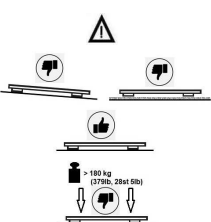

DIGITALE PERSONENWAAGE

SC 4280

Digitale Personenwaage SC 4280

- LCD-Display mit Hintergrundbeleuchtung.
- Hochpräziser Dehnungsmessstreifensensor.
- 0.2lb/100 g Abschluss.
- 6 mm Dicke Plattform aus gehärtetem Glas.
- Automatisches Ein-/Aus schalten.
- Anzeige für niedrigen Batteriestand und Überlastanzeige.
- Messen Sie Gewicht, Fett %, Wasser %, Muskel %, Knochen %, BMI & Kalorien.

Die Waage SC 4280 bietet eine genaue Gewichtsmessung mit einem Maximalgewicht von 180kg/396lb in Schritten von 0.2lb/0.1kg mit 2 Wä geeinheiten in Kilogramm und Pfund.

Die robuste Plattform aus gehärtetem Glas ist bequem und stark genug, um verwendet zu werden. Einfach zu lesende durch ein LCD-Anzeige mit Hintergrundbeleuchtung und zu reinigen.

Es gibt keine Schalter oder Tasten. Die Waage misst präzise und sofort Ihr Gewicht und ist mit Step-On-Technologie, automatischer Ein- / Ausschaltfunktion, niedrigem Batteriestand und Überlastanzeige ausgestattet. Treten Sie einfach auf die Waage und Sie können Ihr Gewicht sofort messen. Bei einem Gewicht über 3 kg schaltet es sich automatisch ein. Sie können Ihren Anteil an Fett, Wasser, Muskel- und Knochenzusammensetzung messen. Die Waage kann Ihren BMI und Kalorienindex berechnen.

Modernes und glattes Design passt perfekt in jedes Badezimmer oder Schlafzimmer. Die Waage arbeitet mit 3 AAA-Batterien, die in der Verpackung enthalten sind.

Logistische Details

	Menge in St/Kg	Brutto Gewicht (Kgl)	Abmessungen (cm)
Einzelverpackung	1	2	33x4,5x33
Umkarton	10	20,2	49x34x34
Lage	40	80,8	120x80x34
Palette	200	404	120x80x180