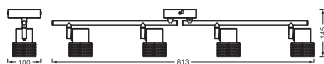

### Maße & Gewicht

Länge	813,00 mm
Breite	100,00 mm
Höhe	145,00 mm
Produktgewicht	1000,00 g

DECOR SPOT CORK 4X3.4W 927  
GU10