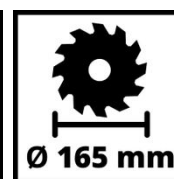

## Ausstattung

- Mitglied der Power X-Change Familie
- Klein, leicht und handlich - für angenehmes Arbeiten
- Einfache, werkzeuglose Einstellung (Schnitttiefe, Neigungswinkel)
- Staubabsaugadapter für einen sauberen Arbeitsplatz
- Einfacher Sägeblattwechsel dank Spindelarreterierung
- Optimale Ausleuchtung des Schnittbereichs durch hochwertige LED
- Kompatibel mit der Einhell Führungsschiene
- Hochwertiger Säge Tisch aus Aluminium
- Qualitativ hochwertiges Sägeblatt ist im Lieferumfang inkludiert
- Verwendung eines Sägeblatts mit 20mm Bohrung möglich
- Lieferung ohne Akku und ohne Ladegerät (separat erhältlich)

## Technische Daten

- |                        |                        |
|------------------------|------------------------|
| - Akku                 | 0 mAh                  |
| - Drehzahl             | 4200 min <sup>-1</sup> |
| - Sägeblatt            | Ø165 x Ø20 mm          |
| - Anzahl Sägezähne     | 18 STK                 |
| - Schnitttiefe bei 90° | 54 mm                  |
| - Schnitttiefe bei 45° | 35 mm                  |
| - Anzahl Akkus         | 0 STK                  |

## Logistische Daten

- |                                   |                    |
|-----------------------------------|--------------------|
| - Produktgewicht                  | 2.6 kg             |
| - Bruttogewicht Einzelverpackung  | 3.342 kg           |
| - Maße Einzelverpackung           | 315 x 200 x 285 mm |
| - Stück pro Exportkarton          | 2 STK              |
| - Bruttogewicht Exportkarton      | 7.91 kg            |
| - Maße Exportkarton               | 420 x 340 x 310 mm |
| - Containermengen (20"/40"/40"HC) | 1260   2620   3070 |