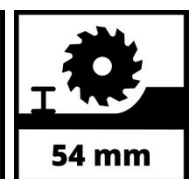

Logistische Daten

- Produktgewicht	2.6 kg
- Bruttogewicht Einzelverpackung	3.342 kg
- Maße Einzelverpackung	315 x 200 x 285 mm
- Stück pro Exportkarton	2 STK
- Bruttogewicht Exportkarton	7.91 kg
- Maße Exportkarton	420 x 340 x 310 mm
- Containermengen (20"/40"/40"HC)	1260 | 2620 | 3070