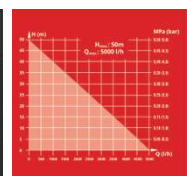

Einhell

CLASSIC

Gartenpumpe

GC-GP 1250 N

Art.-Nr.: 4180350

Ident.-Nr.: 11018

EAN-Code: 4006825637281

Die Einhell GC-GP 1250 N Gartenpumpe in Edelstahloptik fördert mit starken 1.200 Watt bis zu 5.000 Liter Klarwasser pro Stunde. Der praktische Handgriff der Gartenpumpe sorgt für einen einfachen Transport zu Zisterne, Regentonne oder zum Brunnen. Mittels eines Ein- und Ausschalters wird die Gartenpumpe aktiviert. Die Pumpe verfügt über eine Wassereinfüllöffnung und über eine praktische Wasserfüllanzeige. Durch die Wasserablassschraube kann auch das Restwasser vollständig entleert werden, so dass die Pumpe gegen Frost geschützt gelagert werden kann. Der Thermoschutz schützt die Pumpe im Betrieb vor Überlastungsschäden. Ausgerüstet ist die Gartenpumpe zudem mit hochwertigen Gleitringdichtungen.

- | | |
|---------------------------|-------------------|
| - Netzanschluss | 220-240 V 50 Hz |
| - Leistung | 1200 W |
| - Max. Fördermenge | 5000 L/h |
| - Max. Förderhöhe/ -druck | 50 m / 5 bar |
| - Max. Saughöhe | 8 m |
| - Max. Wassertemperatur | 35 °C |
| - Sauganschluss | 42mm (R11/4 AG) |
| - Druckanschluss | 33,3 mm (R1 IG) |
| - Netzleitung | 1.5 m H07RN-F |

Logistische Daten

- | | |
|-----------------------------------|--------------------|
| - Produktgewicht | 9.8 kg |
| - Bruttogewicht Einzelverpackung | 11.3 kg |
| - Maße Einzelverpackung | 485 x 235 x 315 mm |
| - Stück pro Exportkarton | 1 STK |
| - Bruttogewicht Exportkarton | 11.2 kg |
| - Maße Exportkarton | 465 x 233 x 325 mm |
| - Containermengen (20"/40"/40"HC) | 655 1210 1510 |