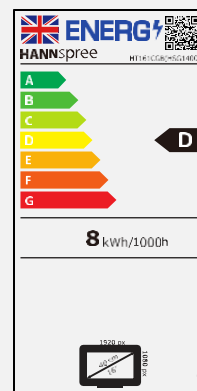

ANDERE EIGENSCHAFTEN

Eingebaute
Stereo
Lautsprecher

Ultraflaches
Design

10-Punkt
Touch

Hartglas
Schutz

Bildschirmgröße	39.6 cm / 15.6" Diagonale
Panel Typ	TFT – LED Backlight Technology (ADS Panel*)
Seitenverhältnis	16:9
Auflösung (H x V)	1920 x 1080 Full HD
Helligkeit	250 cd/m ² (Panel) – 220 cd/m ² (Monitor)
Kontrast (Typ.)	800:1 (Typical)
Kontrast (Aktiv)	10.000.000:1 (Aktiv)
Betrachtungswinkel	170° H / 170° V (CR > 10)
Reaktionszeit	15 msec
Pixel Abstand	0.17925 (H) X 0.17925 (V) mm
Touch Technologie	Kapazitiver - 10 Punkt Touch
Bildschirmfarben	262 Tausend Farben (6-bit)
Zeilenfrequenz	31 ~ 81 kHz
Bildfrequenz	56 ~ 75 Hz
Max Display Frequenz	1920 x 1080 @ 60Hz
Eingang 1	USB 3.1 Type-C x 2 (Power supply & signal) USB 3.1: Power Supply Standard 20V/5A Transmission rate: 10Gbps
Eingang 2	Mini HDMI x 1
Lautsprecher	Ja, 0,5W x 2; Audioausgang
Stromversorgung	USB 3.1 Type-C DC Eingang
Energieverbrauch	An: 8W; Stand-by: 0,2W; Aus: 0,2W
Produktmaße	355,4 x 11 x 222,88 mm (W x D x H)
Verpackungsmaße	428 x 76 x 290 mm (W x D x H)
Netto-/ Bruttogewicht	770 Gramm / 2300 Gramm
EAN	4711404023064

VESA Wandhalterung	N/A
Neigbar/schwenkbar	NA / N/A
Kensington Lock	N/A
Tastatur	Bediensteuerelement
Display Schutz	Type: AF Glass Dicke: 0.55mm
Härte / Transmission	≥7H Gehärtete Panel Oberfläche/ 88%
Farben	sRGB, Warm, Natur, Kühl, Benutzerdefiniert
Preset Mode	Standard, Spiel, Kino Modus
Bildschirmanzeige	14 OSD Sprachen
Zubehör	Type-C - Type-C Kabel (1 m); Type-A - Type-C Kabel (1 m); HDMI – Mini HDMI Kabel (1 m); Garantie Karte; Schnellstartanleitung; Schutzhülle/ faltbarer Ständer
Andere Eigenschaften	Low Blue Light Modus