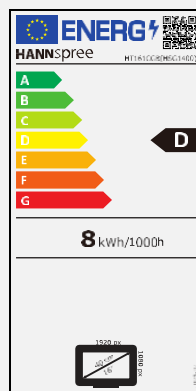

ANDERE EIGENSCHAFTEN

Eingebaute
Stereo
Lautsprecher

Ultraflaches
Design

10-Punkt
Touch

Hartglas
Schutz

Bildschirmgröße	39.6 cm / 15.6" Diagonale
Panel Typ	TFT – LED Backlight Technology (ADS Panel*)
Seitenverhältnis	16:9
Auflösung (H x V)	1920 x 1080 Full HD
Helligkeit	250 cd/m ² (Panel) – 220 cd/m ² (Monitor)
Kontrast (Typ.)	800:1 (Typical)
Kontrast (Aktiv)	10.000.000:1 (Aktiv)
Betrachtungswinkel	170° H / 170° V (CR > 10)
Reaktionszeit	15 msec
Pixel Abstand	0.17925 (H) X 0.17925 (V) mm
Touch Technologie	Kapazitiver - 10 Punkt Touch
Bildschirmfarben	262 Tausend Farben (6-bit)
Zeilenfrequenz	31 ~ 81 kHz
Bildfrequenz	56 ~ 75 Hz
Max Display Frequenz	1920 x 1080 @ 60Hz
Eingang 1	USB 3.1 Type-C x 2 (Power supply & signal) USB 3.1: Power Supply Standard 20V/5A Transmission rate: 10Gbps
Eingang 2	Mini HDMI x 1
Lautsprecher	Ja, 0,5W x 2; Audioausgang
Stromversorgung	USB 3.1 Type-C DC Eingang
Energieverbrauch	An: 8W; Stand-by: 0,2W; Aus: 0,2W
Produktmaße	355,4 x 11 x 222,88 mm (W x D x H)
Verpackungsmaße	428 x 76 x 290 mm (W x D x H)
Netto-/ Bruttogewicht	770 Gramm / 2300 Gramm
EAN	4711404023064

VESA Wandhalterung	N/A
Neigbar/schwenkbar	NA / N/A
Kensington Lock	N/A
Tastatur	Bediensteuerelement
Display Schutz	Type: AF Glass Dicke: 0.55mm
Härte / Transmission	≥7H Gehärtete Panel Oberfläche/ 88%
Farben	sRGB, Warm, Natur, Kühl, Benutzerdefiniert
Preset Mode	Standard, Spiel, Kino Modus
Bildschirmanzeige	14 OSD Sprachen
Zubehör	Type-C - Type-C Kabel (1 m); Type-A - Type-C Kabel (1 m); HDMI – Mini HDMI Kabel (1 m); Garantie Karte; Schnellstartanleitung; Schutzhülle/ faltbarer Ständer
Andere Eigenschaften	Low Blue Light Modus