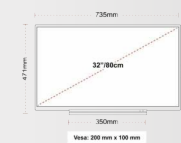

Smart TV Series

W39 SERIES | EAN: 5055862326367

- ⦿ HD (High Definition) Ready
- ⦿ 2x HDMI, 1x USB
- ⦿ Smart TV
- ⦿ Integriertes WLAN

1080p FULL HD

SMART TV

HDMI
HIGH DEFINITION MULTIMEDIA INTERFACE

USB MEDIA PLAYER

A+

45kWh

31W

<0.5W