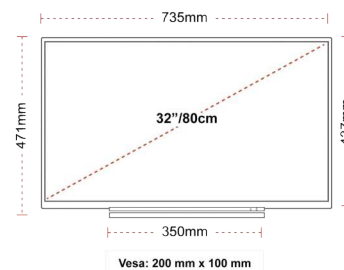

### Size Info

## BILDSCHIRM

Größe (cm & Zoll)	32" / 80cm
Auflösung	HD Ready (1366 x 768)
Paneltyp	DLED
Helligkeit	250