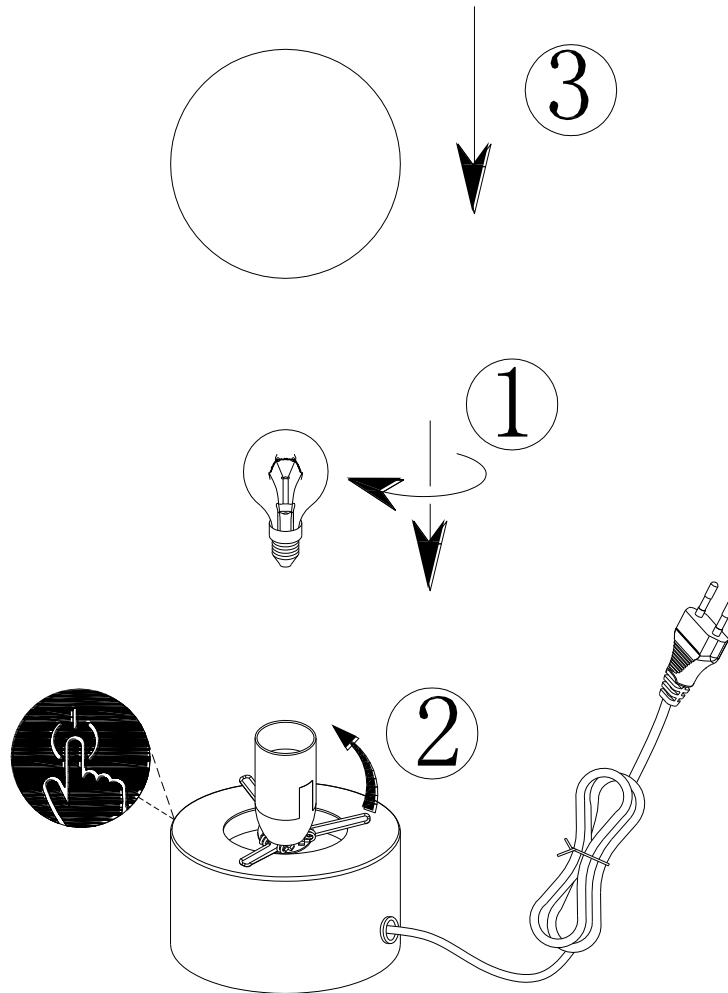

Norėdami saugiai ir teisingai sumontuoti šviestuv vadovaukitės šia instrukcija!

**(ET) HOIATUS!**

Enne monteerimist lugege ohutusjuhised tähelepanelikult läbi!

**(DA) OBS!**

Læs sikkerhedsinformationen nøje, før du monterer produktet!

**(UK) ПОПЕРЕДЖЕННЯ!**

Перед розбиранням, будь ласка, уважно прочитайте інструкції з техніки безпеки!

230V~50Hz  
1 x E14 / max.25W

reality-leuchten.de/  
R59051007