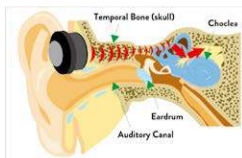

### Bone Conduction Bluetooth Headphone

COMFORT

SAFETY

98MM

44MM

Bone conduction

Normal earbud

Bag included

#### DE

- Bluetooth Knochenleitungskopfhörer
- Bluetooth V5.0
- Wasserdicht IPX5
- Freisprechfunktion
- Integrierter Akku 200mAh
- Batteriespielzeit : bis zu 8 Stunden (Musik und Gesprächsdauer)
- Inklusive: USB-Kabel, Tasche, Ohrstöpsel
- Anschlüsse: Micro USB-Eingang