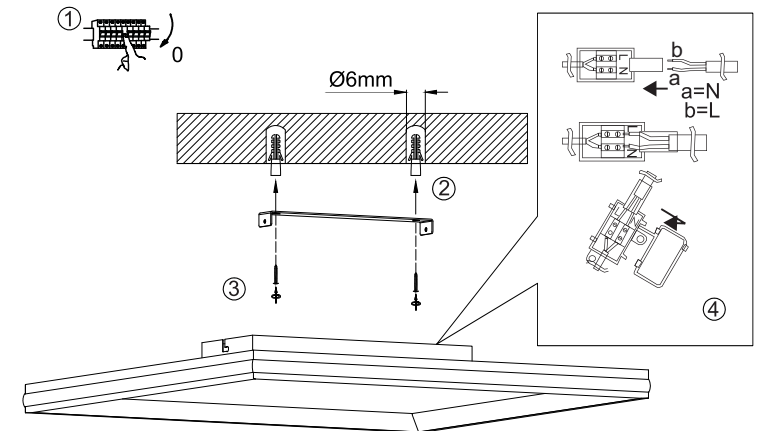

LeuchtenDirekt

LeuchtenDirekt GmbH

Olakenweg 36 · D-59457 Werl

+49(0)2922 9721 9290

Kundenservice@neuhaus-group.de

www.leuchtdirekt.de