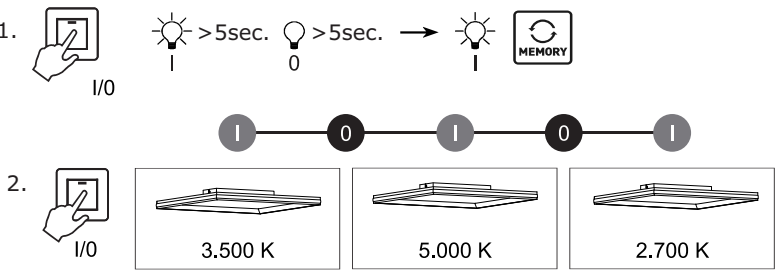

## LeuchtenDirekt

LeuchtenDirekt GmbH

Olakenweg 36 · D-59457 Werl

+49(0)2922 9721 9290

Kundenservice@neuhaus-group.de

www.leuchtdirekt.de

**DE Funkfernbedienung Bedienungsanleitung**

- kurz Drücken: Alles ausschalten  
lang Drücken: Anlernen der Fernbedienung an die Leuchte. Flackert die Leuchte dreimal, ist die Leuchte an die Fernbedienung angelernt.
- kurz Drücken: CCT Funktion wird ein- / ausgeschaltet  
lang Drücken: Nachtlichtfunktion (warm weiß / 10% Helligkeit)  
Schalten Sie die Leuchte über die Fernbedienung aus, drücken Sie die Nachtlicht Taste erneut, um in den Nachtlichtmodus zu wechseln.
- Helligkeit / Geschwindigkeit einstellen:  
Erhöhen der Helligkeit, wenn nur weiß eingeschaltet ist.  
Erhöhen der Geschwindigkeit der RGB Farbmodi.
- CCT Steps: 3500 K - 5000 K - 2700 K