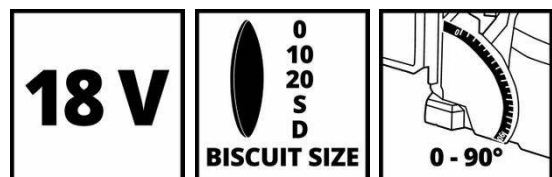

Logistische Daten

- Produktgewicht (kg)	2.18
- Bruttogewicht (kg)	2.9
- Maße Einzelverpackung	390 x 200 x 170 mm
- Stück pro Exportkarton	3 STK
- Bruttogewicht Export Karton	10 kg
- Maße Exportkarton	620 x 410 x 190 mm
- Containermengen (20"/40"/40"HC)	1599 | 3240 | 3510