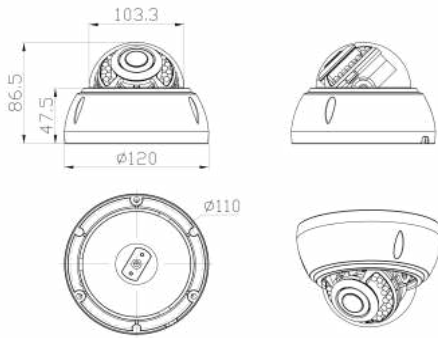

Produktmaße (mm)

Zubehör

KB22MD