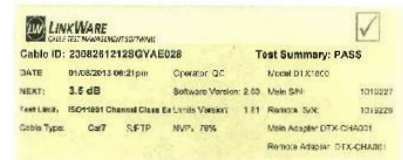

Messprotokoll

ARRANGE METHOD: