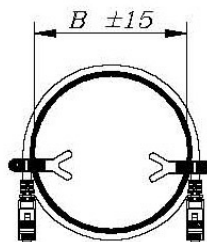

Bestelldaten

Art. Nr.	Bezeichnung				
K5534Fxx.x	INFRALAN® Cat.6A Class EA TPE Superflex, Patchkabel S/FTP				
Lieferbare Farben					
K5534FGR.x	grau	K5534FGE.x	gelb	K5534FRT.x	rot
K5534FBL.x	blau	K5534FGN.x	grün		

Art.Nr.	K5534Fxx.x	Datei	K5534Fxx.x.indd		
Beschreibung	INFRALAN® Cat.6A Class EA TPE Superflex, Patchkabel S/FTP				
Erstellt	Datum	Letzte Revision	Datum	Geprüft	Datum
EP	05.06.2015	AM	01.03.2017	EP	05.06.2015