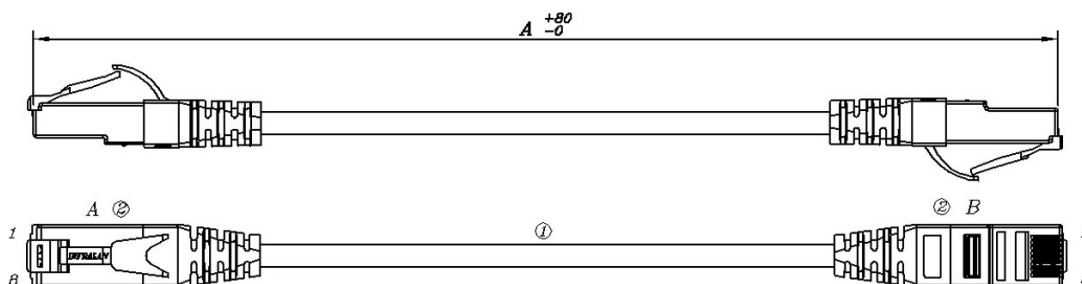

Zeichnung

Art.Nr.	K5534Fxx.x	Datei	K5534Fxx.x.indd		
Beschreibung	INFRALAN® Cat.6A Class EA TPE Superflex, Patchkabel S/FTP				
Erstellt	Datum	Letzte Revision	Datum	Geprüft	Datum
EP	05.06.2015	AM	01.03.2017	EP	05.06.2015