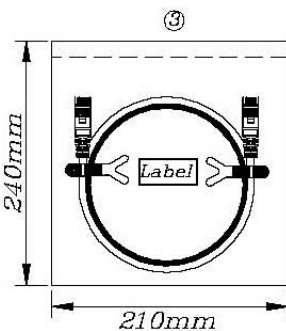

Messprotokoll

ARRANGE METHOD: