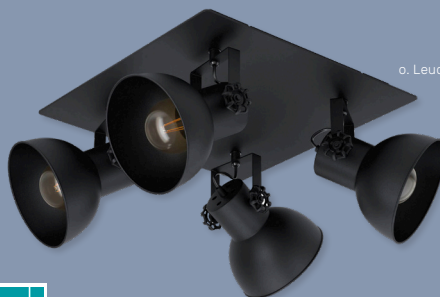

o. Leuchtmittel

Deckenleuchte 43434

114,99

// Monochrom Design-Trend aus schwarzem Stahl
// 4x Dreh- und schwenkbare E27 Spots
// Betriebsspannung: 230 V-
// Leistung: max. 40 W je Spot
// Maße (LxB): 450x450 mm

L1-521 455

€ 114,99