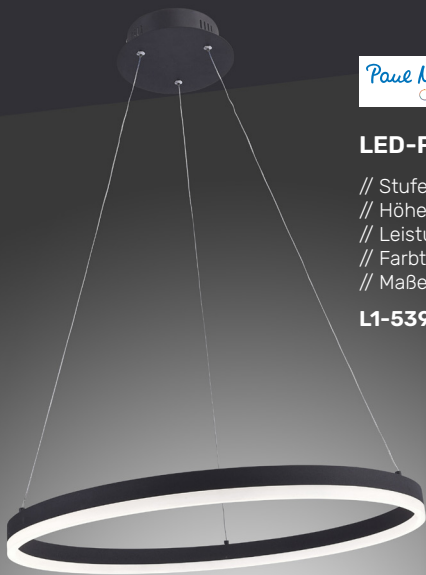

### LED-Deckenleuchte 8329-79

- // Stufenlos über Fernbedienung dimmbar
- // Verschiedene Lichtfarben einstellbar
- // Leistung: 50 W, Lichtstrom: 6000 lm
- // Farbtemperatur: 2700 K bis 5000 K
- // Maße (LxBxH): 650x625x70 mm

### LED-Akku-Tischleuchten

- // Stufenlos dimmbar, inkl. Ladekabel
- // Li-Ion Akku-Kapazität: 2600 mAh
- // Leistung: 2,8 W, Lichtstrom: 270 lm
- // Farbtemperatur: 2400 / 3000 / 4000 K
- // Maße (HxØ): 280x130 mm, Sockel Ø: 70 mm

### LED-Tischleuchte 19030-21

- // Stufenlos dimmbar, Schnurdimmer
- // Leistung: 11,5 W, Lichtstrom: 1320 lm
- // Farbtemperatur: 3000 K
- // Maße (LxBxH): 160x160x530 mm

L1-539 973

€ 68,99

**Pollin**  
Electronic