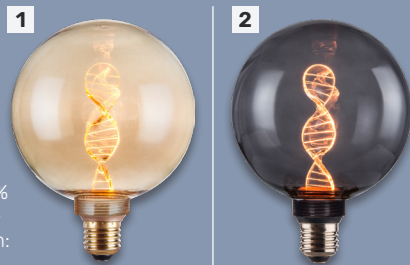

LED-Filament-Lampe DNA

// Dimmbar von 0 % bis 100 %
// Betriebsspannung: 230 V-
// Leistung: 3,5 W, Lichtstrom: 120 lm // Farbtemperatur: 1800 K (warmweiß) // Sockel: E27 // Maße (ØxH): 125x164 mm.

Farbe	Artikelnr.	€
1 Bernstein transparent	L1-521 477	14,95
2 Rauch transparent	L1-521 478	14,95