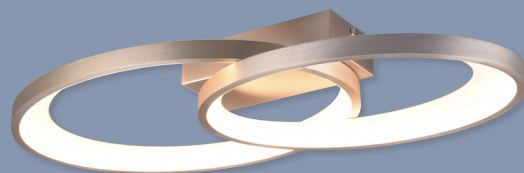

ab 72,99

LED-Deckenleuchten Malaga

// Leistung: 25 W, Lichtstrom: 2900 lm
// Farbtemperatur: 3000 K
// Maße (LxBxH): 575x300x80 mm

Gehäusefarbe	Artikelnr.	€
Nickel matt	L1-539 918	77,99
Schwarz/Weiß	L1-539 920	72,99