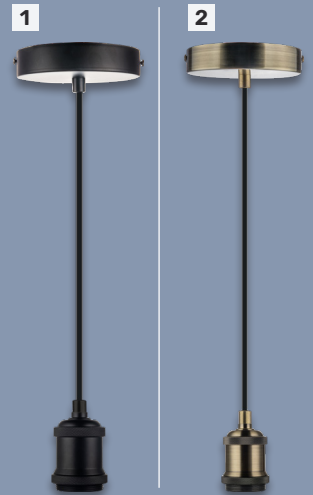

je 39,95

**ENOVALITE**

**Pendelleuchte, E27**

// Hochwertiges Stahlmaterial für gleichmäßiges Licht  
 // Leistung: max. 40 W // Sockel: E27 // Kabellänge: 100 cm  
 // Durchmesser von 40 cm und zeitloses, rundes Design

**L1-539 739 € 29,95**

**Fassungen.**

je 13,95

**LUXULA**

**Lampenfassung, E27**

// Betriebsspannung: 230 V-  
 // Leistung: max. 60 W // Sockel: E27  
 // Kabellänge: 150 cm // Metall, Textil  
 // Maße Deckenrosette (ØxH): 10x250 mm