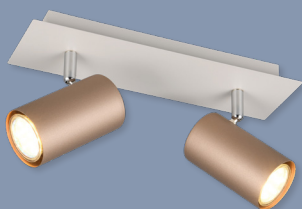

L1-539 999

€ 219,-

**219,-**

**ab 26,99**

**Deckenleuchten Marley**

// Dreh- und schwenkbar  
 // Betriebsspannung: 230 V-  
 // Leistung: max. je 35 W  
 // Gehäuse: Metall, Farbe: Coffee

o. Leuchtmittel

Fassungen	Maße (LxBxH)	Artikelnr.	€
2x GU10	300x90x150 mm	L1-539 923	26,99
3x GU10	480x90x150 mm	L1-539 924	39,99
4x GU10	240x240x150 mm	L1-539 925	56,99