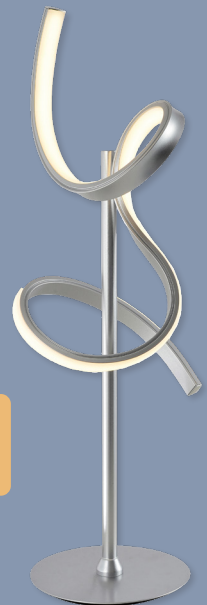

JUST LIGHT.

LED-Tischleuchte 19030-21

- // Stufenlos dimmbar, Schnurdimmer
- // Leistung: 11,5 W, Lichtstrom: 1320 lm
- // Farbtemperatur: 3000 K
- // Maße (LxBxH): 160x160x530 mm

L1-539 973

€ 68,99

Pollin
Electronic