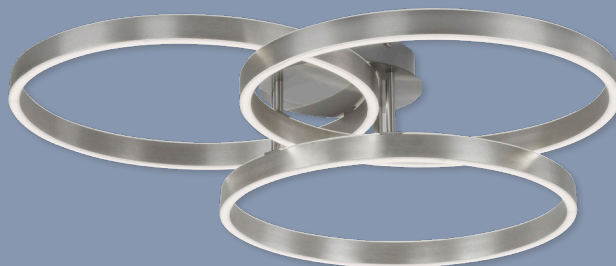

LED-Deckenleuchte 6233-55

// Lichtfarben über Fernbedienung schaltbar
// Uplight und Downlight getrennt stufenlos dimmbar
// Leistung: 48 W, Lichtstrom: 5000 lm
// Farbtemperatur: 2700 K bis 5000 K einstellbar
// Maße (LxBxH): 750x711x151 mm

L1-539 999

€ 219,-

219,-