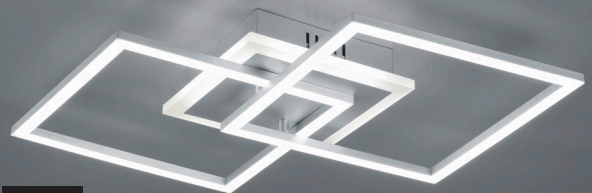

LED-Deckenleuchte Venida

ab **59,99**

// Helligkeit über Lichtschalter einstellbar
// Leistung: 25 W, Lichtstrom: 3000 lm
// Farbtemperatur: 3000 K
// Maße (LxBxH): 575x355x75 mm

Gehäusefarbe	Artikelnr.	€
Schwarz	L1-539 901	59,99
Titanfarbig	L1-539 903	59,99