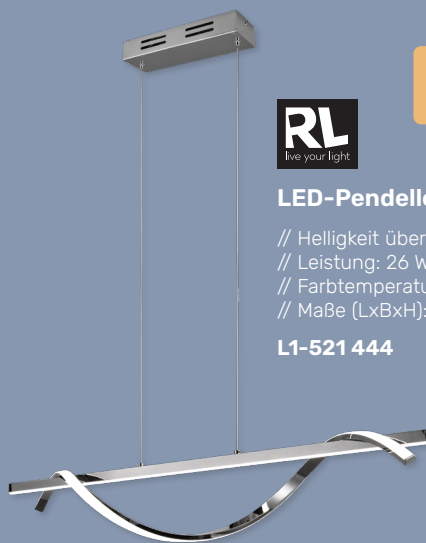

### LED-Pendelleuchte Kerala

// Vier Helligkeitsstufen über Touch-Schalter einstellbar  
// Leistung: 25 W, Lichtstrom: 3000 lm  
// Farbtemperatur: 3000 K  
// Maße (LxBxH): 900x85x1500 mm

L1-521 449

€ 119,99

### LED-Pendelleuchte Isabel

// Helligkeit über Wandschalter dimmbar  
// Leistung: 26 W, Lichtstrom: 3000 lm  
// Farbtemperatur: 4000 K  
// Maße (LxBxH): 1000x180x1500 mm

L1-521 444

€ 119,99

**59,99**

RL  
live your light