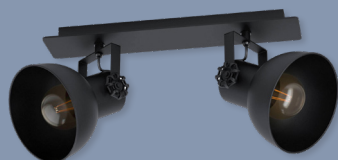

### Deckenleuchten Cookie

// Für 1 x GU10 Leuchtmittel  
 // Betriebsspannung: 230 V-  
 // Leistung: max. 35 W  
 // Maße (ØxH): 90x120 mm

Gehäusefarbe	Artikelnr.	€
Weiß	L1-539 791	20,99
Schwarz	L1-539 793	20,99