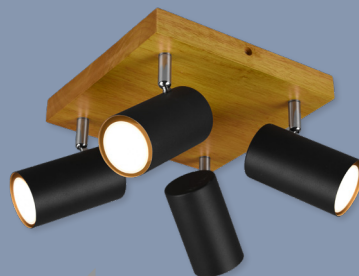

L1-539 999

€ 219,-

**219,-**

**ab 26,99**

**Deckenleuchten Marley**

// Dreh- und schwenkbar  
 // Betriebsspannung: 230 V-  
 // Leistung: max. je 35 W  
 // Gehäuse: Metall, Farbe: Coffee

o. Leuchtmittel

Fassungen	Maße (LxBxH)	Artikelnr.	€
2x GU10	300x90x150 mm	L1-539 923	26,99
3x GU10	480x90x150 mm	L1-539 924	39,99
4x GU10	240x240x150 mm	L1-539 925	56,99

**ab 28,99**

**Deckenleuchten Marley**

// Dreh- und schwenkbar  
 // Betriebsspannung: 230 V-  
 // Leistung: max. je 35 W  
 // Gehäuse: Metall / Holz, Farbe: schwarz

o. Leuchtmittel

Fassungen	Maße (LxBxH)	Artikelnr.	€
2x GU10	260x90x160 mm	L1-539 927	28,99
3x GU10	440x90x160 mm	L1-539 928	39,99
4x GU10	220x220x90 mm	L1-539 929	49,99