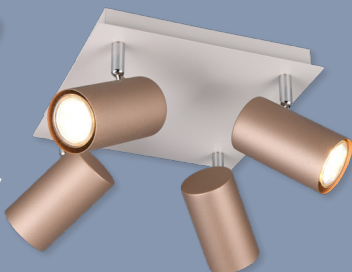

L1-539 999

€ 219,-

**219,-**

**ab 26,99**

**Deckenleuchten Marley**

// Dreh- und schwenkbar  
 // Betriebsspannung: 230 V-  
 // Leistung: max. je 35 W  
 // Gehäuse: Metall, Farbe: Coffee

o. Leuchtmittel

Fassungen	Maße (LxBxH)	Artikelnr.	€
2x GU10	300x90x150 mm	L1-539 923	26,99
3x GU10	480x90x150 mm	L1-539 924	39,99
4x GU10	240x240x150 mm	L1-539 925	56,99

**ab 28,99**

**Deckenleuchten Marley**

// Dreh- und schwenkbar  
 // Betriebsspannung: 230 V-  
 // Leistung: max. je 35 W  
 // Gehäuse: Metall / Holz, Farbe: schwarz

o. Leuchtmittel

Fassungen	Maße (LxBxH)	Artikelnr.	€
2x GU10	260x90x160 mm	L1-539 927	28,99
3x GU10	440x90x160 mm	L1-539 928	39,99
4x GU10	220x220x90 mm	L1-539 929	49,99