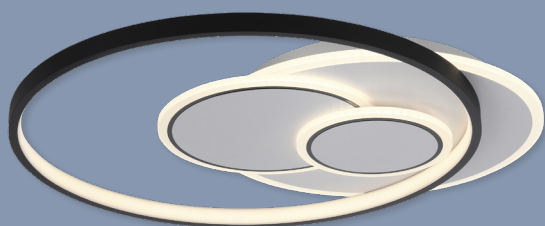

Gehäusefarbe	Artikelnr.	€
Schwarz	L1-539 892	129,99
Goldfarbig	L1-539 890	139,99
Weiß	L1-539 902	129,99

**109,-**

**LED-Deckenleuchte 6183-16**

// Helligkeit in drei Stufen über Wandschalter einstellbar  
 // Leistung: 26 W, Lichtstrom: 3700 lm  
 // Farbtemperatur: 3000 K  
 // Maße (LxBxH): 870x315x60 mm

L1-539 998

€ 109,-

**ab 72,99**

**LED-Deckenleuchten Malaga**

// Leistung: 25 W, Lichtstrom: 2900 lm  
 // Farbtemperatur: 3000 K  
 // Maße (LxBxH): 575x300x80 mm

Gehäusefarbe	Artikelnr.	€
Nickel matt	L1-539 918	77,99
Schwarz/Weiß	L1-539 920	72,99

**Deckenleuchten.**

**LED-Deckenleuchte 6392-16**

// Lichtquellen über normalen Lichtschalter einzeln schaltbar  
 // Leistung: 27 W, Lichtstrom: 3800 lm  
 // Farbtemperatur: 3000 K  
 // Maße (LxBxH): 550x480x60 mm