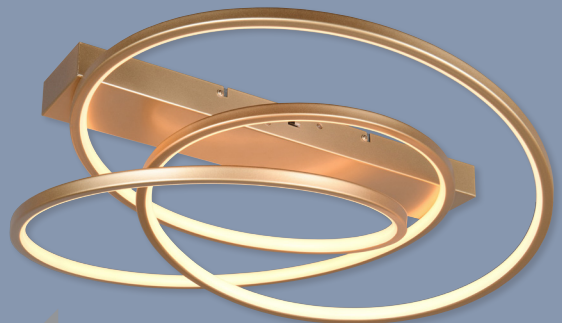

LED-Deckenleuchten Darwin

ab **129,99**

// Helligkeit über Lichtschalter einstellbar
// Leistung: 34 W, Lichtstrom: 4500 lm
// Farbtemperatur: 2300 K, 3000 K, 4000 K einstellbar
// Maße (LxBxH): 640x490x160 mm

Gehäusefarbe	Artikelnr.	€
Schwarz	L1-539 892	129,99
Goldfarbig	L1-539 890	139,99
Weiß	L1-539 902	129,99