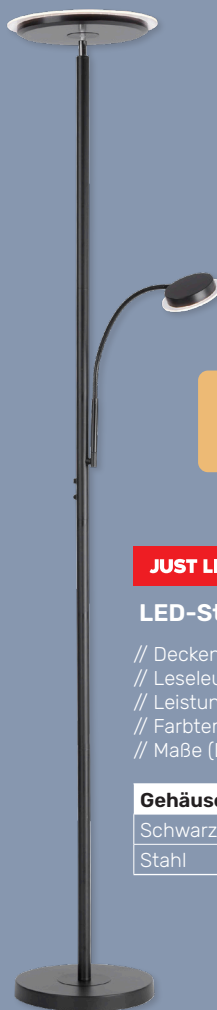

je **46,99**

LED-Standleuchten Toro

- // Drei Helligkeitsstufen und Lichtfarbe über Touch-Schalter einstellbar
- // Verstellbarer Flexhals
- // Leistung: 5 W, Lichtstrom: 700 lm
- // Farbtemperatur: 3000 + 4000 + 5000 K
- // Maße (BxH): 210x1450 mm

Gehäusefarbe	Artikelnr.	€
Schwarz	L1-539 807	46,99
Grau	L1-539 808	46,99

ab **73,95**

JUST LIGHT.

LED-Stehleuchten

- // Deckenfluter dimmbar und schwenkbar
- // Leseleuchte separat schaltbar
- // Leistung: 21,5 W (Fluter), 4 W (Leseleuchte)
- // Farbtemperatur: 3000 K
- // Maße (LxBxH): 580x560x1830 mm

Gehäusefarbe	Artikelnr.	€
Schwarz	L1-521 426	73,95
Stahl	L1-521 427	74,99

Standleuchten.

79,99

JUST LIGHT.

LED-Stehleuchte 11710-55

- // Deckenfluter dimmbar und schwenkbar
- // Leseleuchte separat schaltbar
- // Leistung: 22 W (Fluter), 4 W (Leseleuchte)
- // Farbtemperatur: 3000 K
- // Maße (LxBxH): 575x560x1830 mm

L1-521 428 € 79,99

115,99

JUST LIGHT.

LED-Stehleuchte 11725-55

- // Deckenfluter dimmbar und schwenkbar
- // Leseleuchte separat schaltbar
- // Leistung: 21 W (Fluter), 4 W (Leseleuchte)
- // Farbtemperatur: 3000 K
- // Maße (LxBxH): 360x280x1820 mm

L1-521 429 € 115,99