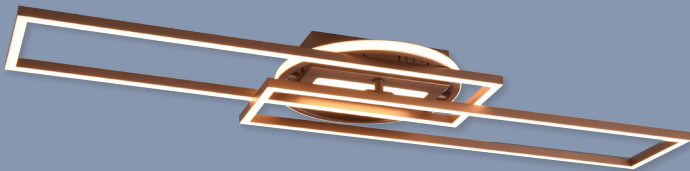

Maße (LxBxH)	Leistung	Lichtstrom	Artikelnr.	€
295x295x50 mm	13 W	1400 lm	L1-539 787	59,99
445x445x50 mm	18 W	2000 lm	L1-539 790	62,99

ab **77,99**

**LED-Deckenleuchten Beta**

// Stufenlos über Fernbedienung dimmbar, Memory-Funktion  
 // RGB-Akzentbeleuchtung über Fernbedienung einstellbar  
 // Farbtemperatur: 2700 K bis 6500 K einstellbar  
 // Leistung: 31 W

Maße (LxBxH)	Lichtstrom	Artikelnr.	€
800x295x50 mm	3550 lm	L1-539 792	77,99
1195x295x55 mm	3600 lm	L1-539 794	93,99

**LED-Deckenleuchte Twister**

ab **103,99**

// Stufenlos dimmbar über Fernbedienung, Memory-Funktion  
 // Leistung: 30 W, Lichtstrom: 4500 lm  
 // Farbtemperatur: 2700 K bis 6000 K einstellbar  
 // Maße (LxBxH): 905x245x85 mm