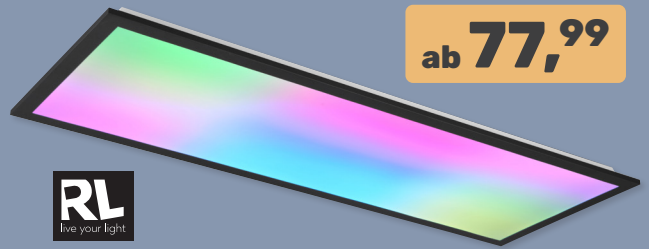

Maße (LxBxH)	Leistung	Lichtstrom	Artikelnr.	€
300x300x68 mm	17 W	2200 lm	L1-521 416	74,99
620x620x70 mm	35 W	4500 lm	L1-521 417	165,99

TRIO  
LEBENSFORMEN

**LED-Deckenleuchten**

ab **79,99**

- // Stufenlos über Fernbedienung dimmbar, Memory Funktion
- // Verschiedene Lichtfarben an der Hauptleuchte einstellbar
- // RGB-Akzentbeleuchtung über Fernbedienung einstellbar
- // Farbtemperatur: 3000 K bis 6500 K einstellbar

Maße (ØxH)	Leistung	Lichtstrom	Artikelnr.	€
400x50 mm	20 W + 3 W	2250 lm	L1-539 788	79,99
600x50 mm	35 W + 4 W	4200 lm	L1-539 789	129,99

ab **59,99**

**LED-Deckenleuchten Beta**

// Stufenlos über Fernbedienung dimmbar, Memory-Funktion  
 // RGB-Akzentbeleuchtung über Fernbedienung einstellbar  
 // Farbtemperatur: 2700 K bis 6500 K einstellbar

Maße (LxBxH)	Leistung	Lichtstrom	Artikelnr.	€
295x295x50 mm	13 W	1400 lm	L1-539 787	59,99
445x445x50 mm	18 W	2000 lm	L1-539 790	62,99

ab **77,99**

**LED-Deckenleuchten Beta**

// Stufenlos über Fernbedienung dimmbar, Memory-Funktion  
 // RGB-Akzentbeleuchtung über Fernbedienung einstellbar  
 // Farbtemperatur: 2700 K bis 6500 K einstellbar  
 // Leistung: 31 W