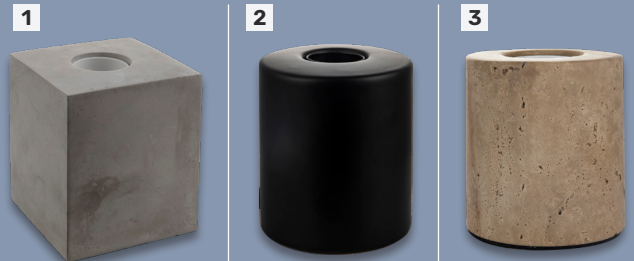

ENOVALITE

LED-Standleuchte Up&Down

// Dimmbar und mit integriertem Sensor
// Leistung: 110 W // Lichtstrom: 11500 lm
// Farbtemperatur: 4000 K
// Maße (LxBxH): 615x380x1940 mm

L1-539 724 € 395,-