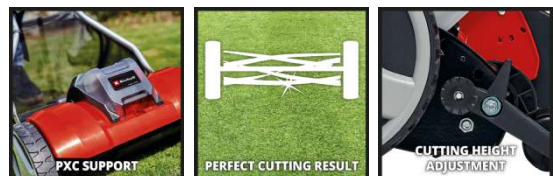

Logistische Daten

- Produktgewicht (kg) 10.49
- Bruttogewicht (kg) 13.3
- Maße Einzelverpackung 550 x 458 x 320 mm
- Stück pro Exportkarton 1 STK
- Bruttogewicht Exportkarton 0 kg
- Maße Exportkarton 550 x 460 x 330 mm
- Containermengen (20"/40"/40"HC) 350 | 735 | 840