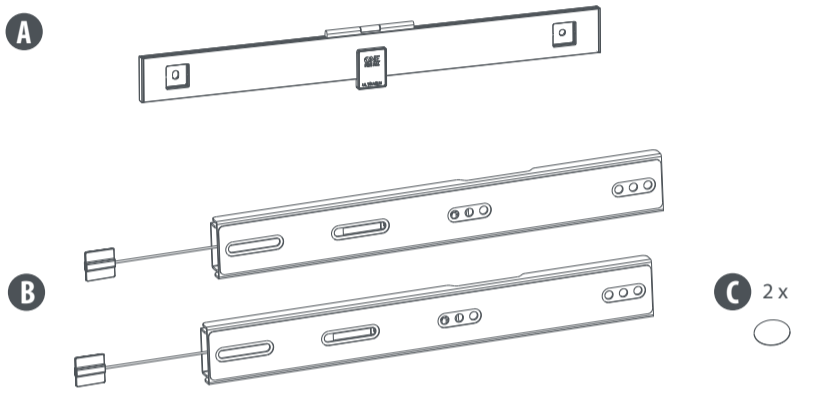

Universal
400 x 400 max

- Package M**
- M-A** 4 x M5x14mm
 - M-B** 4 x M6x14mm
 - M-C** 4 x M6x30mm
 - M-D** 4 x M8x12mm
 - M-E** 4 x M8x30mm
 - M-F** 4 x M8x50mm
 - M-G** 4 x D6
 - M-H** 8 x ø15xø8x5mm
 - M-I** 8 x ø15xø8x15mm

- Package W**
- W-A** 2 x ST6.3x55mm
 - W-B** 2 x ø10x50mm
 - W-C** 2 x D6

Separate the waste
Differenzia i Rifiuti

Universal Electronics BV - Europe & International
P.O. Box 3339, 71500 DH Enschede
The Netherlands
RDN-1150323