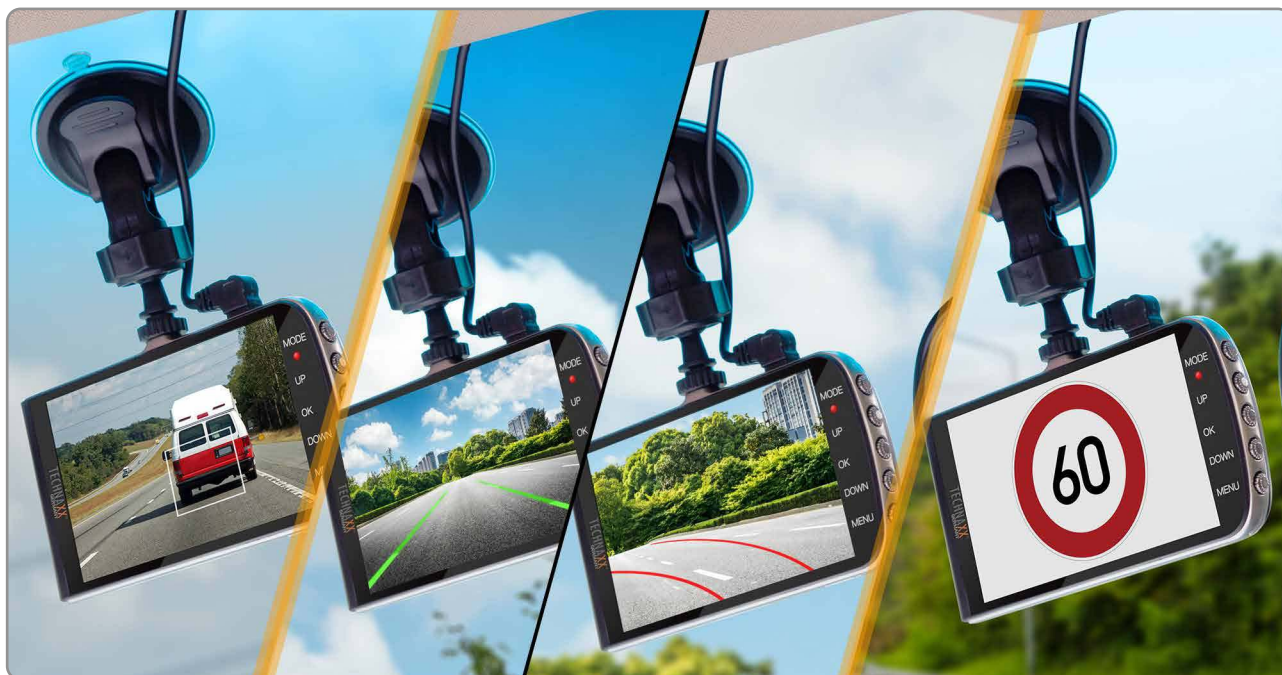

Dashcam mit Assistenzsystemen TX-167

Abstandswarnung

Spurhalteassistent

Geschwindigkeitsschild-Erkennung

Full HD Video-Auflösung

Weitwinkel

4" Bildschirm

Schleifenaufzeichnung

G-Sensor

MicroSD Speicherplatz

- Erkennt Geschwindigkeitsschilder bis zu 160km/h
- Abstandswarnung
- Spurhalteassistent
- Videoaufnahme in Endlosschleife
- G-Sensor für Dateischutz
- Großer 4" LCD-Bildschirm
- Medienwiedergabe
- Tonaufzeichnungen mit Mikrofon
- Sprachausgabe in verschiedenen Sprachen

Technische Spezifikationen:

- Betriebsarten: DVR / Foto / Wiedergabe
- Bildschirmgröße / Auflösung: 10cm (4") / 800 x 480px
- Videoauflösung: 1920 x 1080px (FHD) / 30fps
- Bildauflösung: Max. 2992 x 1696px (5MP)
- Video/Bildspeicherformat: .TS / .JPG
- Stromversorgung: DC12V (Zigarettenanzünder)
- Arbeitsspannung: DC5V
- Unterstützte MicroSD-Karten: 8-128GB; Klasse 10
- Linsenwinkel: 110° horizontal, 60° vertikal, 130° Weitwinkel
- Betriebstemperatur: -10 °C – 60 °C
- Länge des Netzkabels: 3,5m
- Sprachen: DE, EN, FR, ES, IT, PL, CZ, NL
- Abmessungen / Gewicht: 11,6 (L) x 6,4 (B) x 3,4cm (H) / 150g