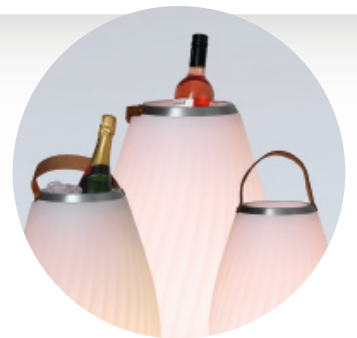

EMOTION ONE

Sound & Lifestyle

Wireless Audio Lautsprecher

PRODUKTMERKMALE

- Multifunktions-Design-Lautsprecher
- Reichweite 10 Meter
- LED Stimmungslicht
- Farben umschaltbar
- Verwendbar als Flaschenkühler mittels Eiswürfel
- Perfekt als Design- Blumentopf
- Echtleder Tragegriff
- Edler Aluminiumrahmen
- Ladenzeit: 3 Std.
- Betriebszeit (Licht & Sound): 4-6 Std.
- Betriebszeit (nur Licht): 6 Std.
- Inkl. Fernbedienung & Netzteil