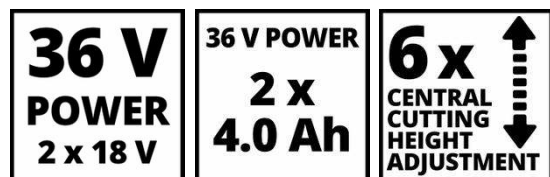

Logistische Daten

- Bruttogewicht (kg)	21.65
- Produktgewicht (kg)	17.38
- Maße Einzelverpackung	900 x 480 x 420 mm
- Stück pro Exportkarton	1 STK
- Bruttogewicht Exportkarton	19 kg
- Maße Exportkarton	850 x 470 x 420 mm
- Containermengen (20"/40"/40"HC)	155 | 325 | 390