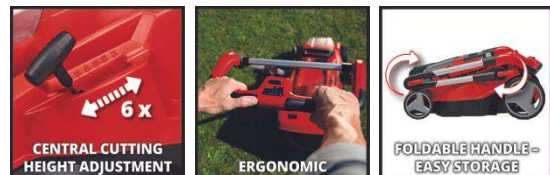

Technische Daten

- Akku	18 V | 4000 mAh | Li-Ion
- Leerlaufdrehzahl	3400 min⁻¹
- Schnittbreite	40 cm
- Schnitthöhenverstellung	6 | 25-75 mm | Zentral
- Fangbehältervolumen	50 L
- Raddurchmesser vorne	150 mm
- Raddurchmesser hinten	220 mm