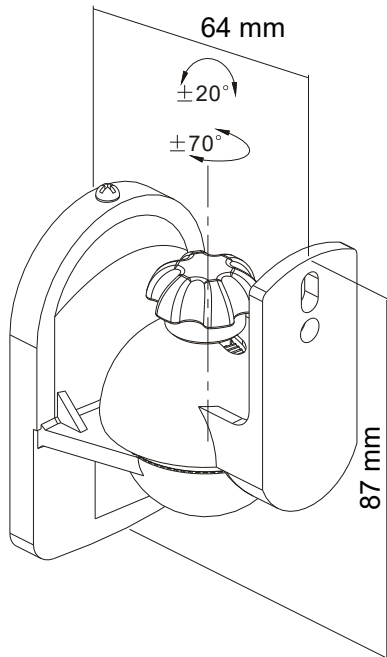

### Lautsprecher Wandhalterung universal

- Universal-Lautsprecherhalterung zur Wandmontage
- geeignet für Lautsprecher aller gängigen Marken
- optimale und einfache (werkzeuglose) Ausrichtung

- max. Traglast: 3.5 kg
- Wandabstand: 64 mm
- Material: ABS
- Maße (Länge x Breite x Höhe): 64 x 50 x 87 mm
- Dreh- / Schwenkbereich: +70° ~ -70°
- Neig-/ Kippbereich: +20° ~ -20°

### Speaker mount universal

- universal speaker holder for wall mounting
- suitable for speakers of all popular brands
- Optimal and easy (tool-free) alignment

- Load capacity: 3.5 kg
- Wall distance: 64 mm
- Material: ABS
- Dimensions (length x width x height): 64 x 50 x 87 mm
- Swivel / Rotation range: +70° ~ -70°
- Tilt Range: +20° ~ -20°