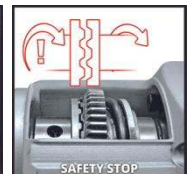

Logistische Daten

- Produktgewicht	2.62 kg
- Bruttogewicht Einzelverpackung	4.15 kg
- Maße Einzelverpackung	416 x 111 x 356 mm
- Stück pro Exportkarton	4 STK
- Bruttogewicht Exportkarton	18.2 kg
- Maße Exportkarton	385 x 470 x 435 mm
- Containermengen (20"/40"/40"HC)	1450 | 2900 | 3500